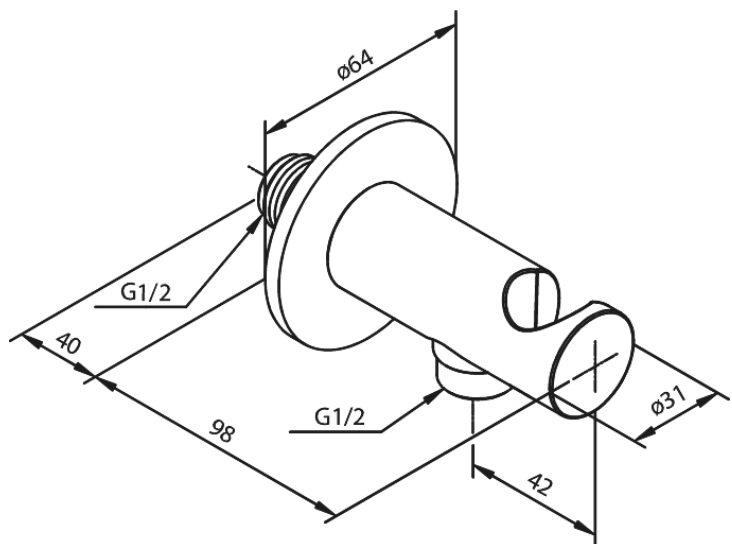

# Muuraansluiting 1/2" met douchehouder

**Artikel nr.:** 484465500  
**Uitvoeringen:** Grafiet PVD  
**Series:** Inbouw

**EAN-nummer:** 5708516837480

FM Mattsson Mora Group Nederland BV  
Plesmanstraat 4, NL-3833 LA Leusden