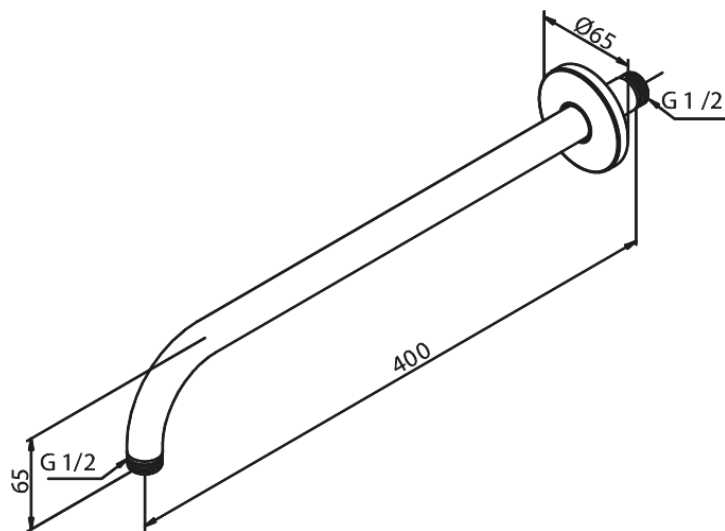

Inbouw

Douche arm wandmontage, lang

Artikel nr.: 766075500
Uitvoeringen: Grafiet PVD
Series: Inbouw

EAN-nummer: 5708516837497

FM Mattsson Mora Group Nederland BV
Plesmanstraat 4, NL-3833 LALeusden

085 - 401 87 80 info@damixa.nl