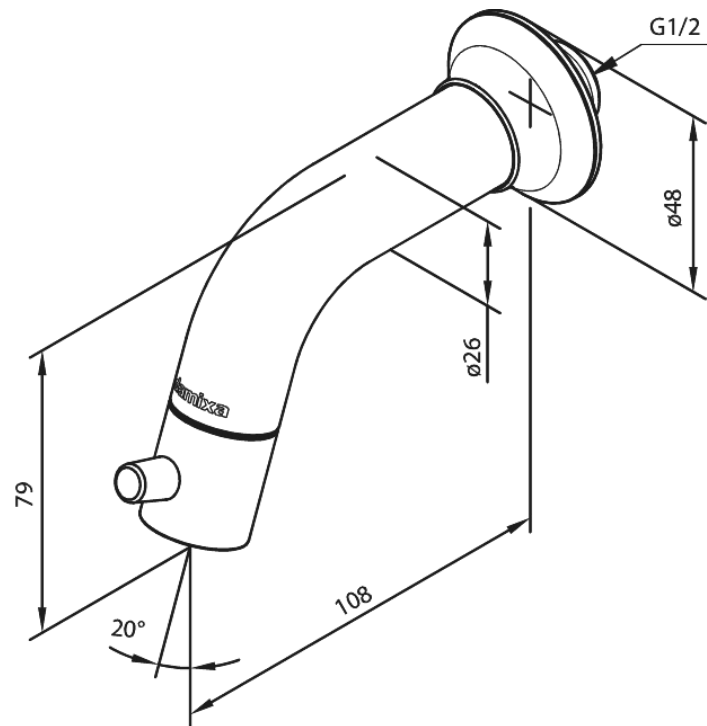

# Fonteinkraan

**Artikel nr.:** 481165500  
**Uitvoeringen:** Grafiet PVD  
**Series:** Sky

**EAN-nummer:** 5708516837633

FM Mattsson Mora Group Nederland BV  
Plesmanstraat 4, NL-3833 LALeusden

085 - 401 87 80 [info@damixa.nl](mailto:info@damixa.nl)