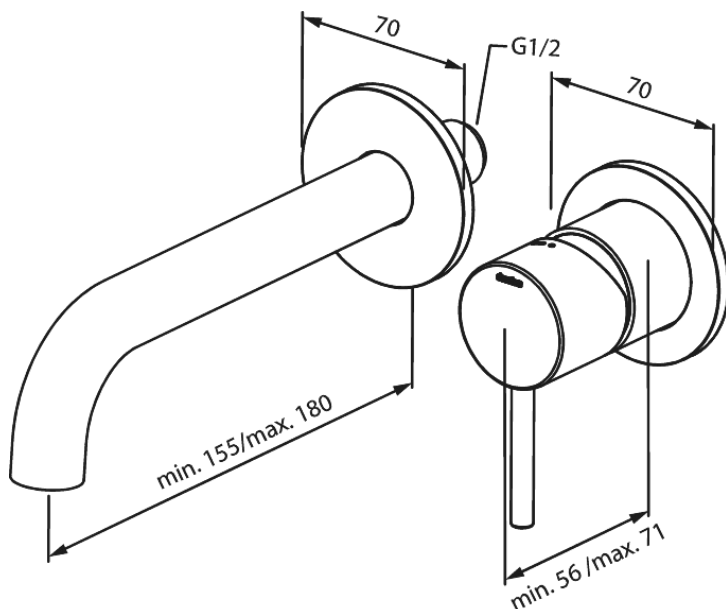

Technische functies

FM Mattsson Mora Group Nederland BV
Plesmanstraat 4, NL-3833 LA Leusden

085 - 401 87 80 info@damixa.nl

Bezoek voor meer informatie <https://damixa.nl>

damixa