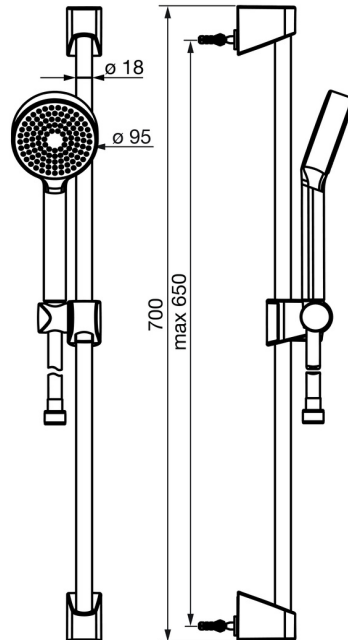

EAN: 4057304002465  
[static.hansa.com/44780213](https://static.hansa.com/44780213)

- Douche oplossingen
- Wandmontage
- Chrom
- Handdouche, Glijstang, Verstelbare bevestiging glijstang, Doucheslang (1750 mm), Beschermtechnologie tegen kalkaanslag
- Ontspannend – zachte waterstroom, aangenaam voor het hele lichaam
- 1-stralig

### Doorstromingseigenschappen

Doorstroomhoeveelheid bij 3 bar (met debietregelaar) **15.0 l/min**

### Technische eigenschappen

Warmwatertoevoer **max. +65°C**  
 Werkdruk **0.5-5 bar**  
 Aansluitmaat **G1/2**  
 Diameter **18 mm**  
 Lengte / Hoogte **650 mm**  
 Materiaal **Composite**