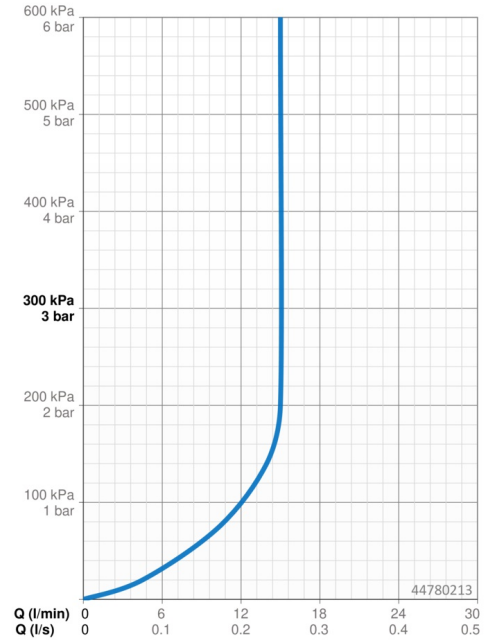

Technische gegevens

Doorstromingseigenschappen

Doorstroomhoeveelheid bij 3 bar (met debietregelaar) **15.0 l/min**

Technische eigenschappen

Warmwatertoevoer **max. +65°C**
Werkdruk **0.5-5 bar**
Aansluitmaat **G1/2**
Diameter **18 mm**
Lengte / Hoogte **650 mm**
Materiaal **Composite**

Voorschriften

EN-norm **EN 1112, EN 1113**

Toestemmingen en Verklaringen

EPD **S-P-06395**

Duurzaamheid

EPD module A1 (kg CO2 eq.) **3,87**
EPD module A2 (kg CO2 eq.) **0,19**
EPD module A3 (kg CO2 eq.) **0,45**
EPD module A1-A3 (kg CO2 eq.) **4,52**
EPD module A4 (kg CO2 eq.) **0,19**
EPD module B7 (kg CO2 eq.) **2637,50**
EPD module C2 (kg CO2 eq.) **0,01**
EPD module C3 (kg CO2 eq.) **0,00**
EPD module C4 (kg CO2 eq.) **1,20**
EPD module D (kg CO2 eq.) **-0,50**