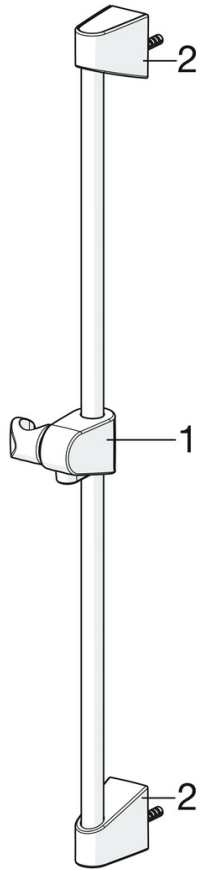

Reserveonderdelen

SP44780211

	Naam	Code
01	Schuifstuk Chroom	59914392
02	Muurhaak Chroom	59914393