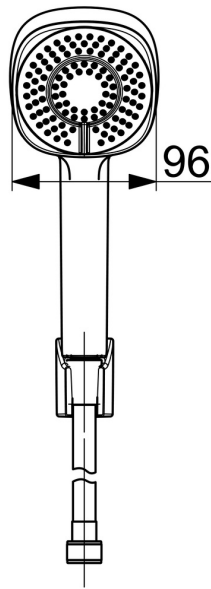

EAN: 4057304011146
static.hansa.com/44600133

- Douche oplossingen
- Wandmontage
- Chrom
- Handdoucheset, Douchehouder, Doucheslang (1500 mm), Eco debiet control, Beschermtechnologie tegen kalkaanslag
- Normaal – gelijkmatige en zachte waterstroom, Verkwickend – sterke waterstroom, activeert en verfrist het lichaam, Ontspannend – zachte waterstroom, aangenaam voor het hele lichaam
- 3-stralig

Technische gegevens

Doorstromingseigenschappen

Verlaagde doorstroomhoeveelheid bij 3 bar	9.0 l/min
Doorstroomhoeveelheid bij 3 bar	18.0 l/min
Doorstroomhoeveelheid bij 3 bar (met debietregelaar)	15.0 l/min

Technische eigenschappen

Warmwatertoevoer	max. +65°C
Werkdruk	0.5-5 bar
Aansluitmaat	G1/2
Materiaal	Composite

Voorschriften

EN-norm	EN 1112, EN 1113
---------	-------------------------