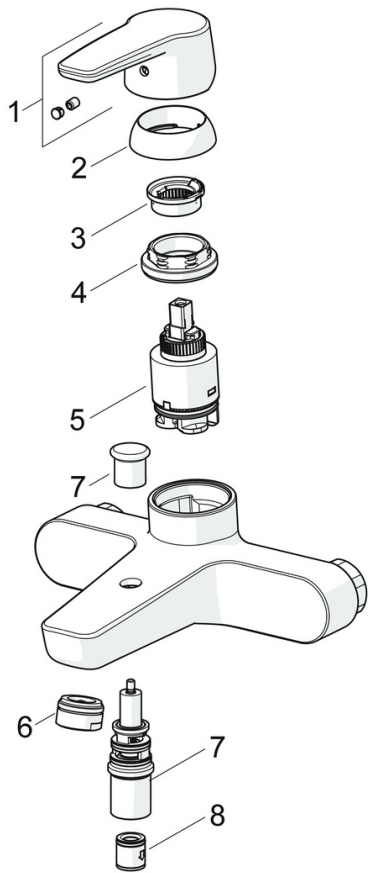

EAN: 4057304002946  
[static.hansa.com/514421930067](https://static.hansa.com/514421930067)

- Bad en douche
- Eengreeps, Cold Start
- Wandmontage
- Chroom
- CASCADE® mousseur
- Hendel met warm-koud-aanduiding, Eengreeps bediend
- Trekstelling, Automatische reset
- Temperatuurbegrenzer, Energiebesparings variant (Cold Start) - Koud water in de middenstand
- Terugslagklep, ø 35 mm keramisch Eco binnenwerk voor debiet en temperatuur instelling
- S-koppelingen met rozetten
- Kraanhuis gemaakt van DZR messing

### Technische eigenschappen

DN-maat	<b>DN15</b>
Warmwatertoevoer	<b>max. +90°C</b>
Werkdruk	<b>0.5-10 bar</b>
Aansluitmaat	<b>G3/4</b>
Inbouwbreedte	<b>CC150 ± 15 mm</b>
Projection	<b>159 mm</b>
Terugstroom beveiliging (EN1717)	<b>EB</b>
Materiaal	<b>brass</b>

### SP514421930067

	Naam	Code
01	Hendel Chroom	59914417
02	Kap, 33x3 mm Chroom	59912504
03	Temperature adjustment limiter	59912325
04	Schroefring, M40x1, SW30	59913210
05	Binnenwerk, 3.5 Eco	59912324
06	Mousseur, M24x1 D Chroom	59911829
07	Omsteller	59912706
08	Terugslagklep	59905714