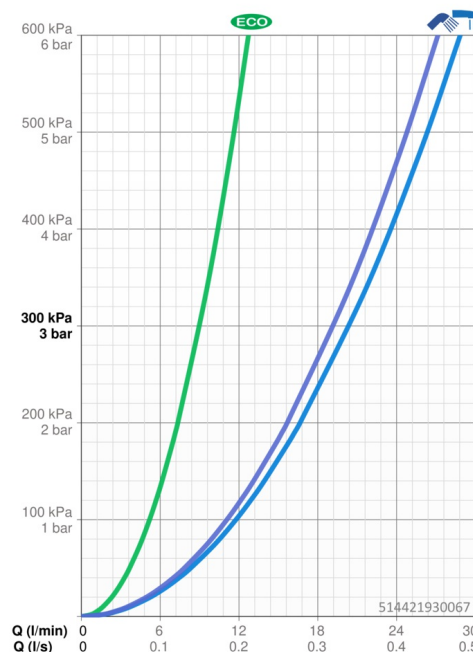

Voorschriften

EN-norm	EN 817
Geluidsklasse	I (ISO 3822)