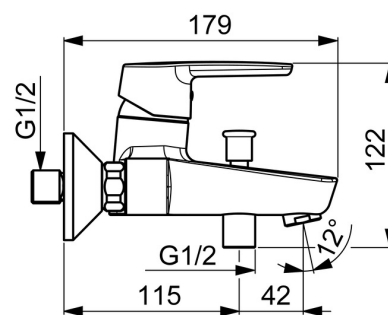

EAN: 4057304002946  
[static.hansa.com/514421930067](https://static.hansa.com/514421930067)

- Bad en douche
- Eengreeps, Cold Start
- Wandmontage
- Chroom
- CASCADE® mousseur
- Hendel met warm-koud-aanduiding, Eengreeps bediend
- Trekstelling, Automatische reset
- Temperatuurbegrenzer, Energiebesparings variant (Cold Start) - Koud water in de middenstand
- Terugslagklep, ø 35 mm keramisch Eco binnenwerk voor debiet en temperatuur instelling
- S-koppelingen met rozetten
- Kraanhuis gemaakt van DZR messing

### Technische eigenschappen

DN-maat	<b>DN15</b>
Warmwatertoevoer	<b>max. +90°C</b>
Werkdruk	<b>0.5-10 bar</b>
Aansluitmaat	<b>G3/4</b>
Inbouwbreedte	<b>CC150 ± 15 mm</b>
Projection	<b>159 mm</b>
Terugstroom beveiliging (EN1717)	<b>EB</b>
Materiaal	<b>brass</b>

### SP514421930067

	Naam	Code
01	Hendel Chroom	59914417
02	Kap, 33x3 mm Chroom	59912504
03	Temperature adjustment limiter	59912325
04	Schroefring, M40x1, SW30	59913210
05	Binnenwerk, 3.5 Eco	59912324
06	Mousseur, M24x1 D Chroom	59911829
07	Omsteller	59912706
08	Terugslagklep	59905714