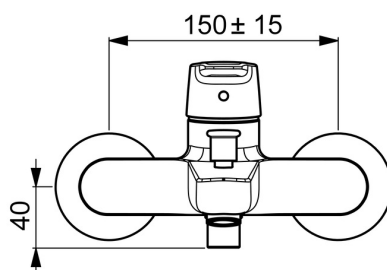

EAN: 4057304002946  
[static.hansa.com/514421930067](https://static.hansa.com/514421930067)

- Bad en douche
- Eengreeps, Cold Start
- Wandmontage
- Chroom
- CASCADE® mousseur
- Hendel met warm-koud-aanduiding, Eengreeps bediend
- Trekstelling, Automatische reset
- Temperatuurbegrenzer, Energiebesparings variant (Cold Start) - Koud water in de middenstand
- Terugslagklep, ø 35 mm keramisch Eco binnenwerk voor debiet en temperatuur instelling
- S-koppelingen met rozetten
- Kraanhuis gemaakt van DZR messing

### Technische eigenschappen

DN-maat	<b>DN15</b>
Warmwatertoevoer	<b>max. +90°C</b>
Werkdruk	<b>0.5-10 bar</b>
Aansluitmaat	<b>G3/4</b>
Inbouwbreedte	<b>CC150 ± 15 mm</b>
Projection	<b>159 mm</b>
Terugstroom beveiliging (EN1717)	<b>EB</b>
Materiaal	<b>brass</b>

### SP514421930067

	Naam	Code
01	Hendel Chroom	59914417
02	Kap, 33x3 mm Chroom	59912504
03	Temperature adjustment limiter	59912325
04	Schroefring, M40x1, SW30	59913210
05	Binnenwerk, 3.5 Eco	59912324
06	Mousseur, M24x1 D Chroom	59911829
07	Omsteller	59912706
08	Terugslagklep	59905714