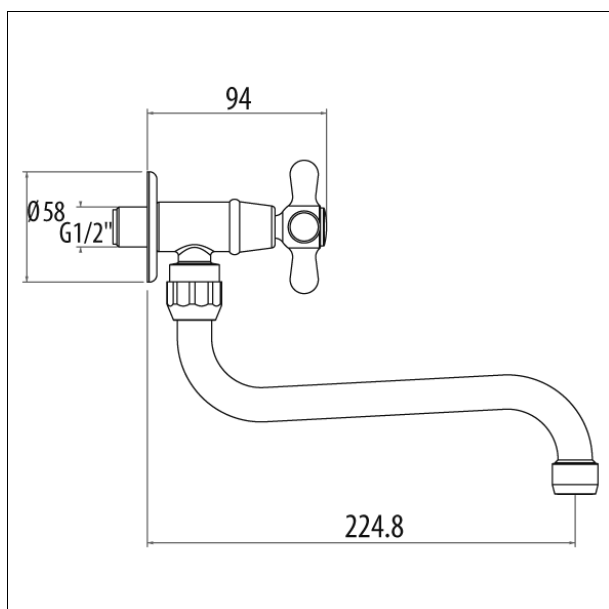

Antik R 15.3029B

Robinet mural de lave-mains

- bec bas mobile
- une seule eau - froide

Ref.	Coloris	PV htva
R15.3029B.21	Chrome	113,85 €
R15.3029B.32	Nickel mat	170,78 €
R15.3029B.88	Vieux cuivre	170,78 €
R15.3029B.89	Vieux bronze	170,78 €