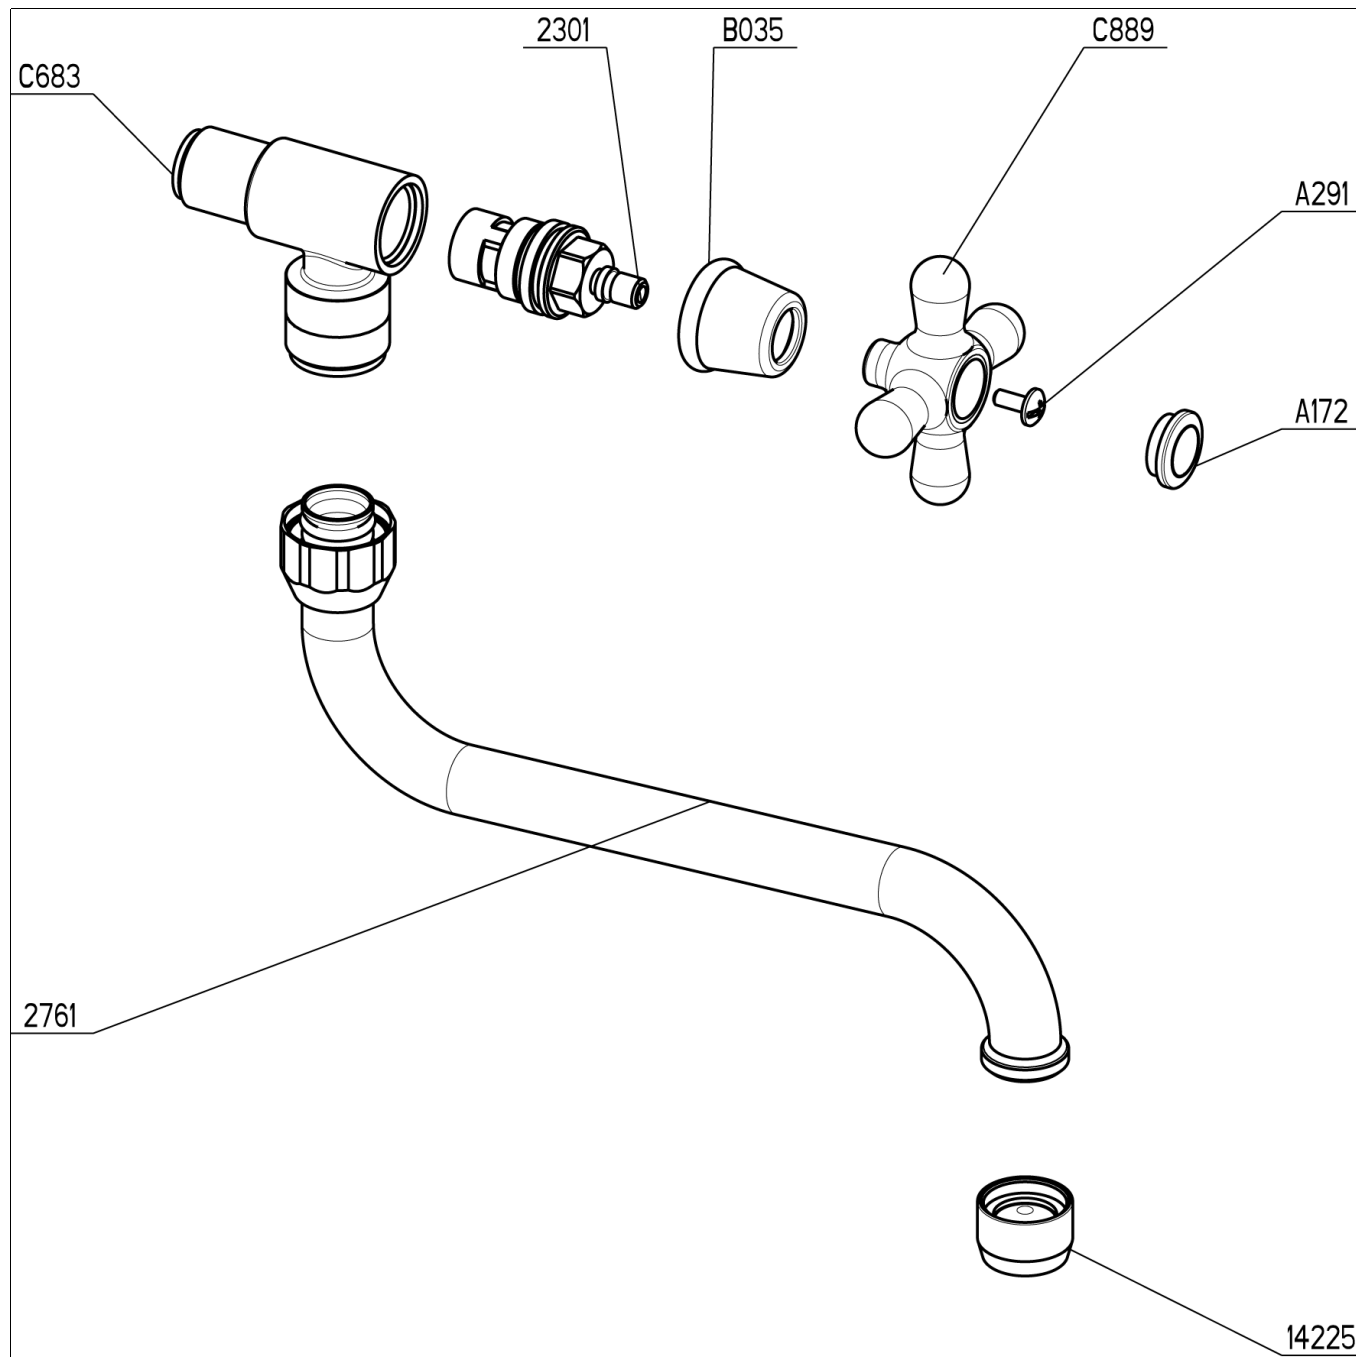

KVR DISTRIBUTION Rue P.Biddaerstraat 30 - Bruxelles 1070 Brussel

Tél. : 02/523.62.08 | Fax. : 02/522.21.95 | www.kvr.be | info@kvr.be