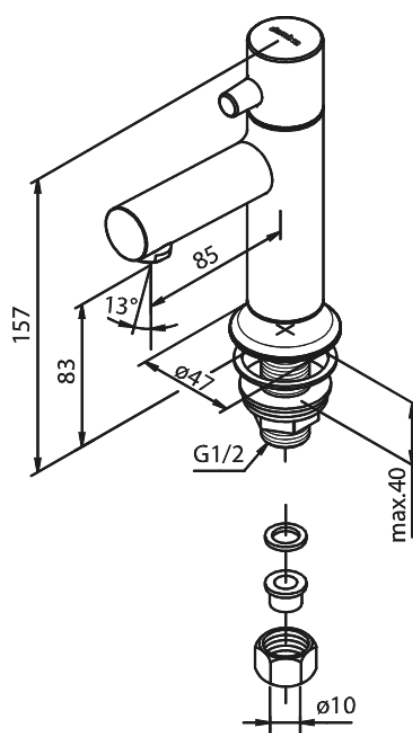

Sky

Fonteinkraan

Artikel nr.: 488300000
Uitvoeringen: Chroom
Series: Sky

EAN-nummer: 5708516823148

FM Mattsson Mora Group Nederland BV
Plesmanstraat 4, NL-3833 LA Leusden

085 - 401 87 80 info@damixa.nl

Bezoek voor meer informatie <https://damixa.nl>