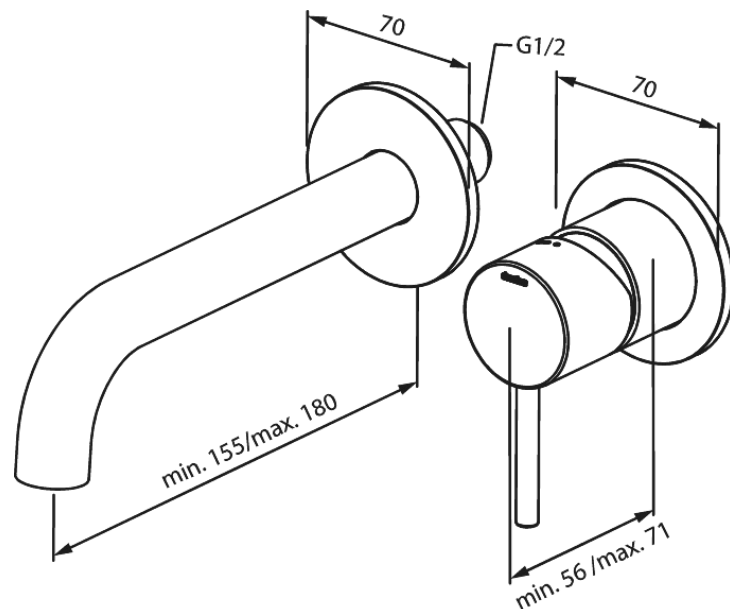

Technische functies

FM Mattsson Mora Group Nederland BV
Plesmanstraat 4, NL-3833 LALeusden

085 - 401 87 80 info@damixa.nl

Bezoek voor meer informatie <https://damixa.nl>

damixa