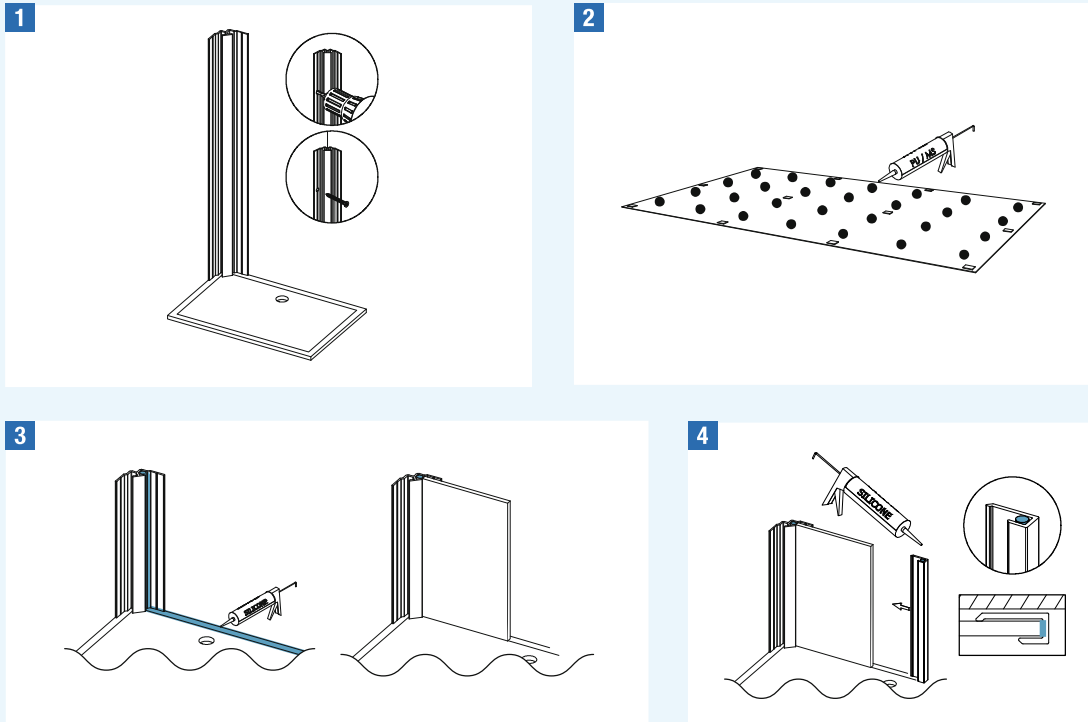

• Plus rapide qu'une pose de faïence pour créer un espace douche :

• pas de temps de séchage intermédiaires entre la pose des différents éléments, une semaine de gagnée.

• Une gamme complète, découpable et perçable :

• permettant de s'adapter à toutes les configurations (pente de toit, robinetterie posée ou encastrée, murs avec fenêtre...).

• Les panneaux Kinewall peuvent également être utilisés pour habiller un bâti-support pour wc suspendu.

Montage video
Vidéo de montage

Installatie in 4 stappen - met montageprofielen*

La pose en 4 étapes - avec des profilés de montage*

1 Schroef het hoekprofiel tegen de muur
Visser le profilé d'angle au mur