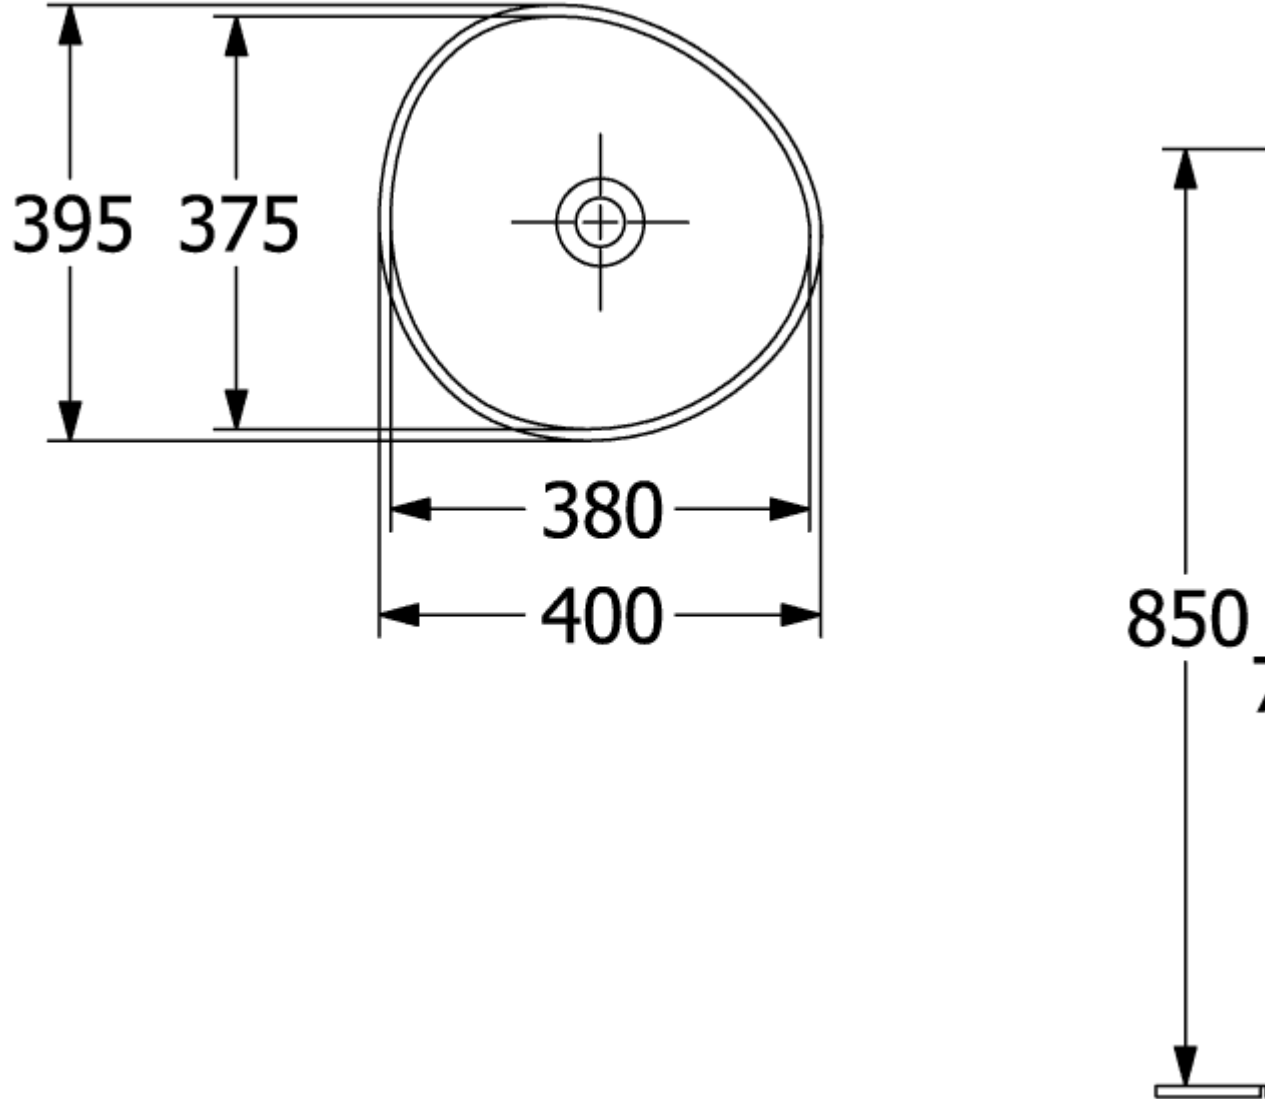

TECHNISCHE TEKENINGEN

4A7240AM