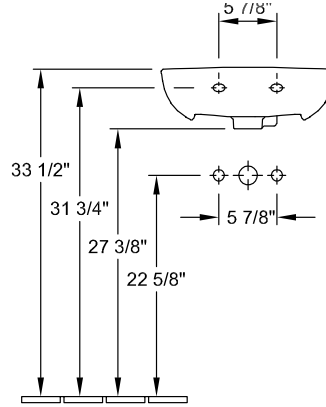

### PRODUCTINFORMATIE

Artikeltitel	Villeroy & Boch O.novo Sifonkap, 210 x 230 x 270 mm, Wit Alpin
Artikelnummer	52670001
Onderdelen van de levering	1 x sifonkap , 1 x bevestigingsset
Diepte in mm	230
Breedte in mm	210
Hoogte in mm	270
Collectie	O.novo
Materiaal	Sanitairkeramiek
Aanduiding van de kleur	Wit Alpin
Kleuraanduiding	Wit Alpin

## TECHNISCHE TEKENINGEN

52670001

52670001

52670001

**52670001**

52670001

526500

52670001