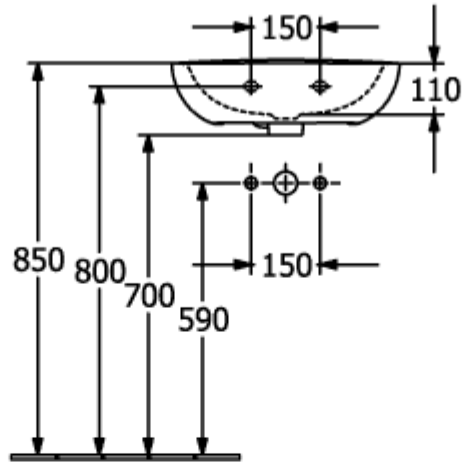

### PRODUCTINFORMATIE

Artikeltitel	Villeroy & Boch O.novo Sifonkap, 210 x 230 x 270 mm, Wit Alpin
Artikelnummer	52670001
Onderdelen van de levering	1 x sifonkap , 1 x bevestigingsset
Diepte in mm	230
Breedte in mm	210
Hoogte in mm	270
Collectie	O.novo
Materiaal	Sanitairkeramiek
Aanduiding van de kleur	Wit Alpin
Kleuraanduiding	Wit Alpin

## TECHNISCHE TEKENINGEN

52670001

52670001

52670001

**52670001**

52670001

526500

52670001