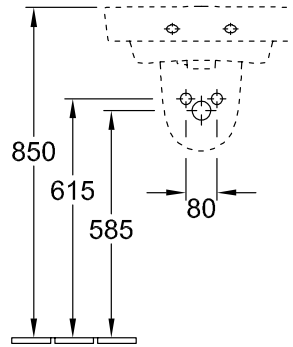

### PRODUCTINFORMATIE

Artikeltitel	Villeroy & Boch O.novo Sifonkap, 210 x 230 x 270 mm, Wit Alpin
Artikelnummer	52670001
Onderdelen van de levering	1 x sifonkap , 1 x bevestigingsset
Diepte in mm	230
Breedte in mm	210
Hoogte in mm	270
Collectie	O.novo
Materiaal	Sanitairkeramiek
Aanduiding van de kleur	Wit Alpin
Kleuraanduiding	Wit Alpin

## TECHNISCHE TEKENINGEN

52670001

52670001

52670001

**52670001**

52670001

526500

52670001

526500

52670001

52670001

52670001

52670001

52670001

52670001

52670001

52670001

52670001

5360 45 / 46 / 47 /  
5360 50 / 51 / 52 /

**52670001**

	A	B	L	K	H	G	E	F
5360 45 / 46 / 47 / 48	350	450	390	220	695	575	625	595
5360 50 / 51 / 52 / 53	400	500	430	260	690	570	620	590

52670001