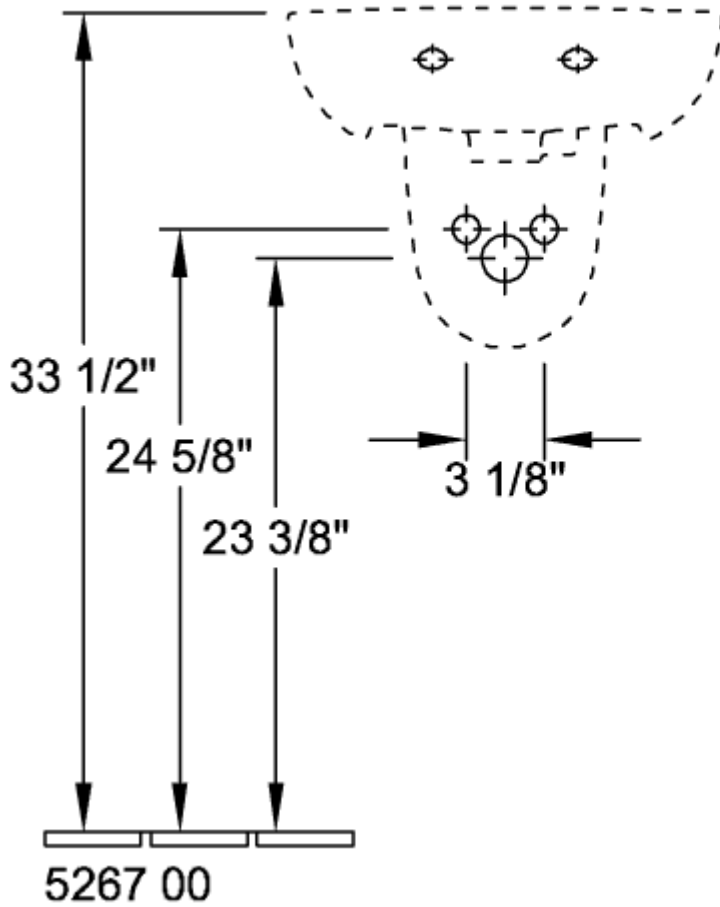

### PRODUCTINFORMATIE

Artikeltitel	Villeroy & Boch O.novo Sifonkap, 210 x 230 x 270 mm, Wit Alpin
Artikelnummer	52670001
Onderdelen van de levering	1 x sifonkap , 1 x bevestigingsset
Diepte in mm	230
Breedte in mm	210
Hoogte in mm	270
Collectie	O.novo
Materiaal	Sanitairkeramiek
Aanduiding van de kleur	Wit Alpin
Kleuraanduiding	Wit Alpin

## TECHNISCHE TEKENINGEN

52670001

52670001

52670001

**52670001**

52670001

526500

52670001

526500

52670001

52670001

52670001

52670001

52670001

52670001

52670001

52670001

52670001

5360 45 / 46 / 47 /  
5360 50 / 51 / 52 /

**52670001**

	A	B	L	K	H	G	E	F
5360 45 / 46 / 47 / 48	350	450	390	220	695	575	625	595
5360 50 / 51 / 52 / 53	400	500	430	260	690	570	620	590

52670001