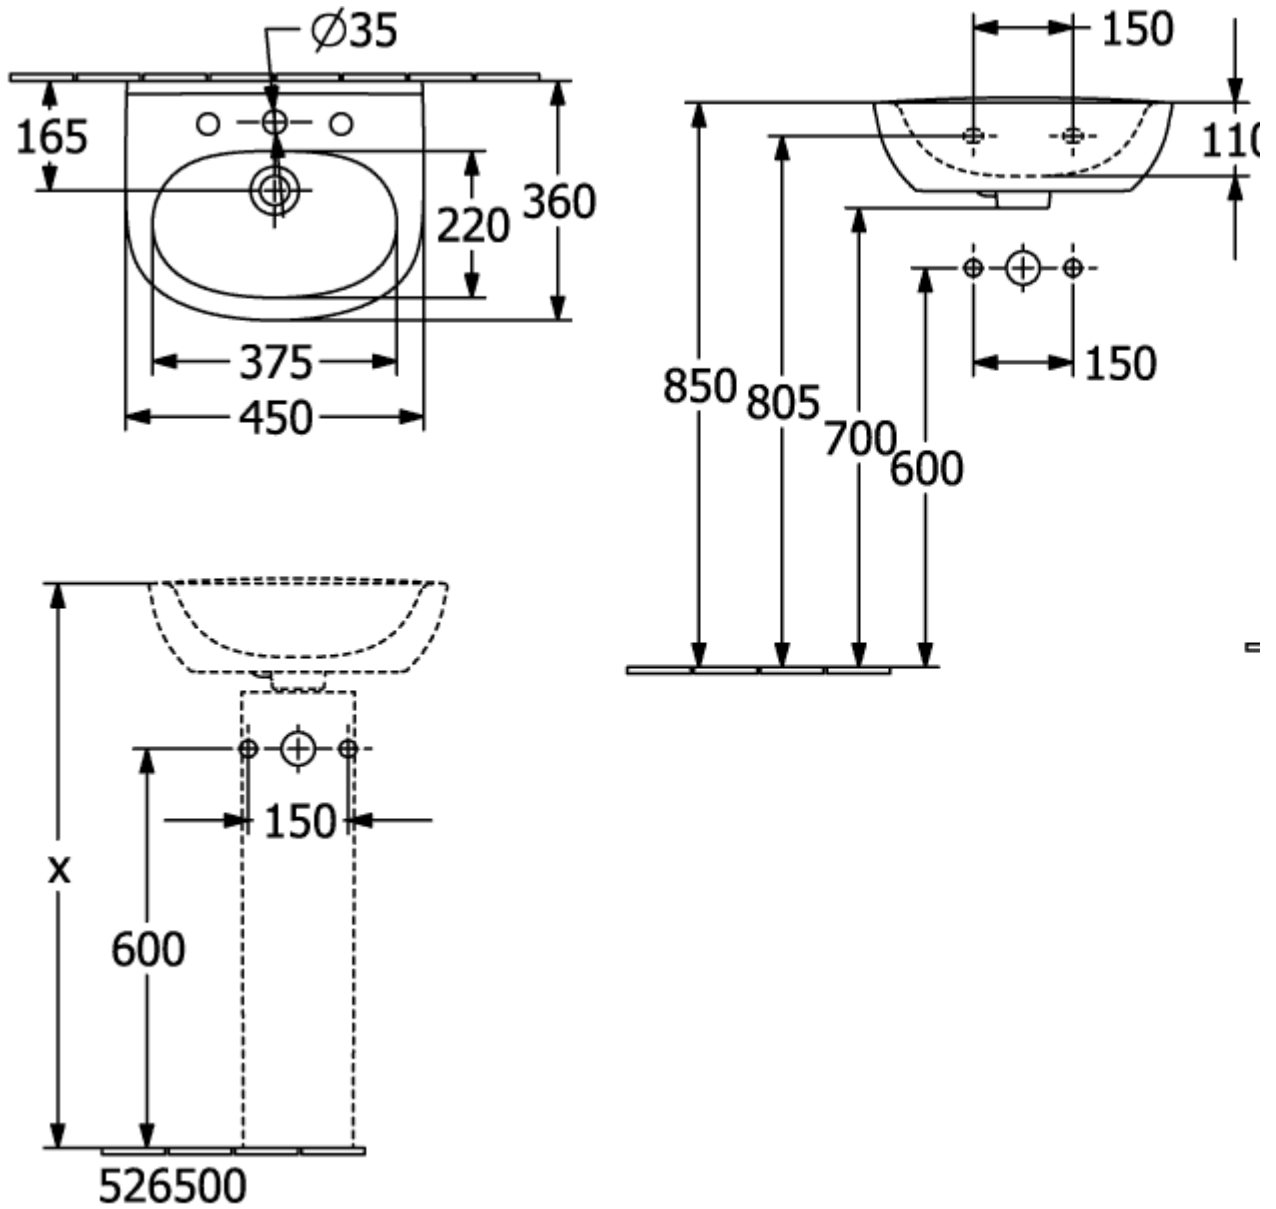

### PRODUCTINFORMATIE

Artikeltitel	Villeroy & Boch O.novo Sifonkap, 210 x 230 x 270 mm, Wit Alpin
Artikelnummer	52670001
Onderdelen van de levering	1 x sifonkap , 1 x bevestigingsset
Diepte in mm	230
Breedte in mm	210
Hoogte in mm	270
Collectie	O.novo
Materiaal	Sanitairkeramiek
Aanduiding van de kleur	Wit Alpin
Kleuraanduiding	Wit Alpin

52670001

52670001

5360 45 / 46 / 47 /  
5360 50 / 51 / 52 /

**52670001**

	A	B	L	K	H	G	E	F
5360 45 / 46 / 47 / 48	350	450	390	220	695	575	625	595
5360 50 / 51 / 52 / 53	400	500	430	260	690	570	620	590

52670001

**52670001**

52670001

52670001

7  
6:

1

52670001

52670001