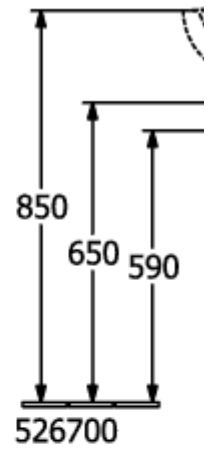

### PRODUCTINFORMATIE

Artikeltitel	Villeroy & Boch O.novo Sifonkap, 210 x 230 x 270 mm, Wit Alpin
Artikelnummer	52670001
Onderdelen van de levering	1 x sifonkap , 1 x bevestigingsset
Diepte in mm	230
Breedte in mm	210
Hoogte in mm	270
Collectie	O.novo
Materiaal	Sanitairkeramiek
Aanduiding van de kleur	Wit Alpin
Kleuraanduiding	Wit Alpin

## TECHNISCHE TEKENINGEN

52670001

52670001

52670001

**52670001**

52670001

526500

52670001