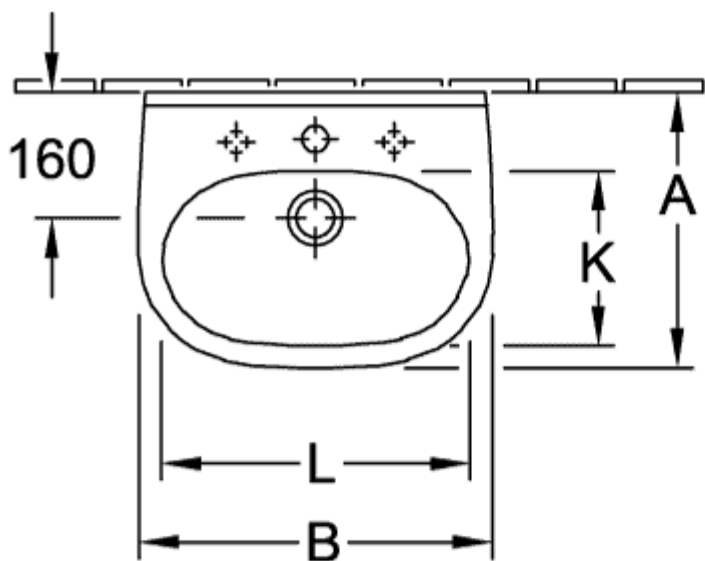

52670001

5360 45 / 46 / 47 /
5360 50 / 51 / 52 /

52670001

	A	B	L	K	H	G	E	F
5360 45 / 46 / 47 / 48	350	450	390	220	695	575	625	595
5360 50 / 51 / 52 / 53	400	500	430	260	690	570	620	590