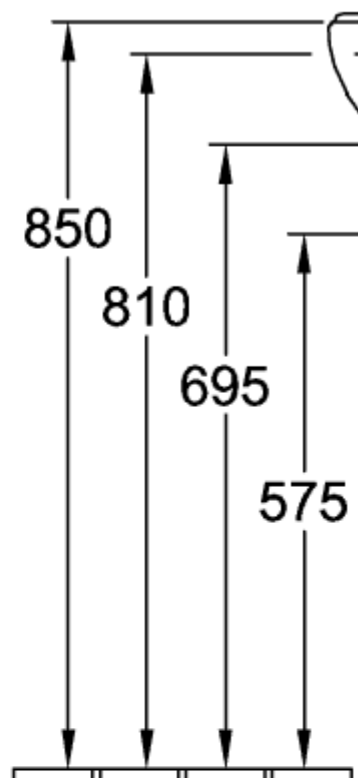

### PRODUCTINFORMATIE

Artikeltitel	Villeroy & Boch O.novo Sifonkap, 210 x 230 x 270 mm, Wit Alpin
Artikelnummer	52670001
Onderdelen van de levering	1 x sifonkap , 1 x bevestigingsset
Diepte in mm	230
Breedte in mm	210
Hoogte in mm	270
Collectie	O.novo
Materiaal	Sanitairkeramiek
Aanduiding van de kleur	Wit Alpin
Kleuraanduiding	Wit Alpin

## TECHNISCHE TEKENINGEN

52670001

52670001

52670001

**52670001**

52670001

526500

52670001

52670001

52670001

5360 45 / 46 / 47 /  
5360 50 / 51 / 52 /

**52670001**

	A	B	L	K	H	G	E	F
5360 45 / 46 / 47 / 48	350	450	390	220	695	575	625	595
5360 50 / 51 / 52 / 53	400	500	430	260	690	570	620	590

52670001

**52670001**

52670001

52670001

7  
6:

1

52670001

52670001