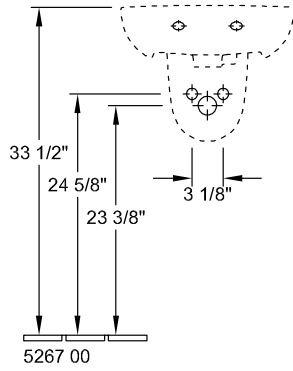

### PRODUCTINFORMATIE

Artikeltitel	Villeroy & Boch O.novo Sifonkap, 210 x 230 x 270 mm, Wit Alpin
Artikelnummer	52670001
Onderdelen van de levering	1 x sifonkap , 1 x bevestigingsset
Diepte in mm	230
Breedte in mm	210
Hoogte in mm	270
Collectie	O.novo
Materiaal	Sanitairkeramiek
Aanduiding van de kleur	Wit Alpin
Kleuraanduiding	Wit Alpin

## TECHNISCHE TEKENINGEN

52670001

52670001

52670001

**52670001**

52670001

526500

52670001