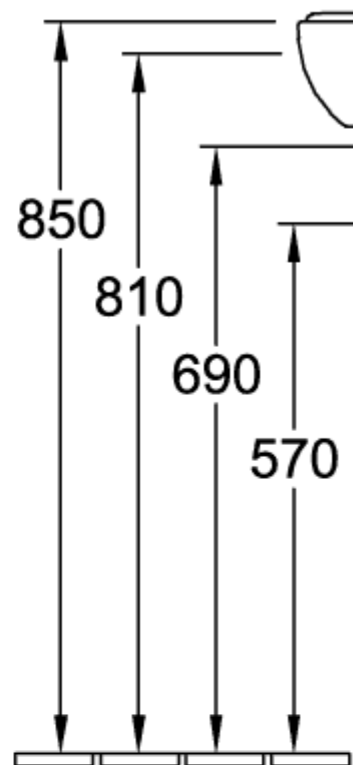

### PRODUCTINFORMATIE

Artikeltitel	Villeroy & Boch O.novo Sifonkap, 210 x 230 x 270 mm, Wit Alpin
Artikelnummer	52670001
Onderdelen van de levering	1 x sifonkap , 1 x bevestigingsset
Diepte in mm	230
Breedte in mm	210
Hoogte in mm	270
Collectie	O.novo
Materiaal	Sanitairkeramiek
Aanduiding van de kleur	Wit Alpin
Kleuraanduiding	Wit Alpin

## TECHNISCHE TEKENINGEN

52670001

52670001

52670001

**52670001**

52670001

526500

52670001

52670001

52670001

5360 45 / 46 / 47 /  
5360 50 / 51 / 52 /

**52670001**

	A	B	L	K	H	G	E	F
5360 45 / 46 / 47 / 48	350	450	390	220	695	575	625	595
5360 50 / 51 / 52 / 53	400	500	430	260	690	570	620	590

52670001

**52670001**

52670001

52670001

7  
6:

1

52670001

52670001