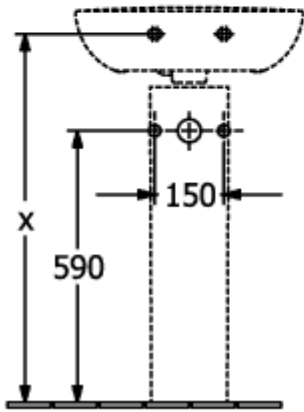

### PRODUCTINFORMATIE

Artikeltitel	Villeroy & Boch O.novo Sifonkap, 210 x 230 x 270 mm, Wit Alpin
Artikelnummer	52670001
Onderdelen van de levering	1 x sifonkap , 1 x bevestigingsset
Diepte in mm	230
Breedte in mm	210
Hoogte in mm	270
Collectie	O.novo
Materiaal	Sanitairkeramiek
Aanduiding van de kleur	Wit Alpin
Kleuraanduiding	Wit Alpin

## TECHNISCHE TEKENINGEN

52670001

52670001

52670001

**52670001**

52670001

526500

52670001