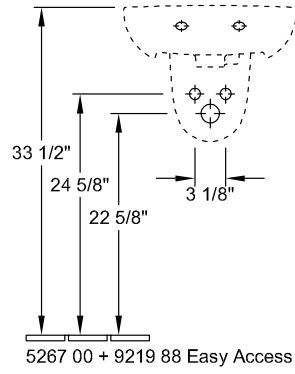

### PRODUCTINFORMATIE

Artikeltitel	Villeroy & Boch O.novo Sifonkap, 210 x 230 x 270 mm, Wit Alpin
Artikelnummer	52670001
Onderdelen van de levering	1 x sifonkap , 1 x bevestigingsset
Diepte in mm	230
Breedte in mm	210
Hoogte in mm	270
Collectie	O.novo
Materiaal	Sanitairkeramiek
Aanduiding van de kleur	Wit Alpin
Kleuraanduiding	Wit Alpin

## TECHNISCHE TEKENINGEN

52670001

52670001

52670001

**52670001**

52670001

526500

52670001