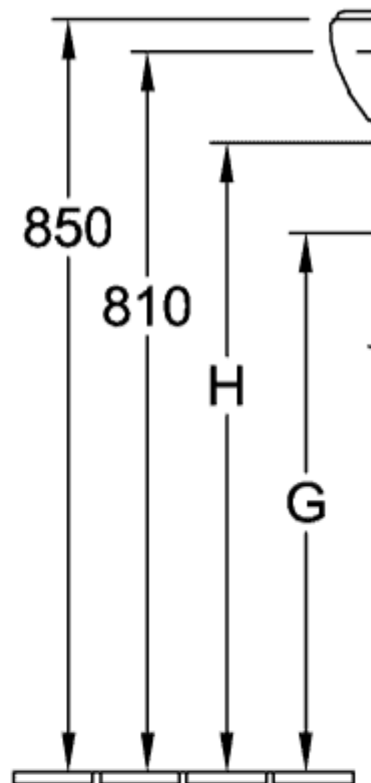

### PRODUCTINFORMATIE

Artikeltitel	Villeroy & Boch O.novo Sifonkap, 210 x 230 x 270 mm, Wit Alpin
Artikelnummer	52670001
Onderdelen van de levering	1 x sifonkap , 1 x bevestigingsset
Diepte in mm	230
Breedte in mm	210
Hoogte in mm	270
Collectie	O.novo
Materiaal	Sanitairkeramiek
Aanduiding van de kleur	Wit Alpin
Kleuraanduiding	Wit Alpin

## TECHNISCHE TEKENINGEN

52670001

52670001

52670001

**52670001**

52670001

526500

52670001

526500

52670001

52670001

52670001

52670001

52670001

52670001

52670001

52670001

52670001

5360 45 / 46 / 47 /  
5360 50 / 51 / 52 /

**52670001**

	A	B	L	K	H	G	E	F
5360 45 / 46 / 47 / 48	350	450	390	220	695	575	625	595
5360 50 / 51 / 52 / 53	400	500	430	260	690	570	620	590

52670001