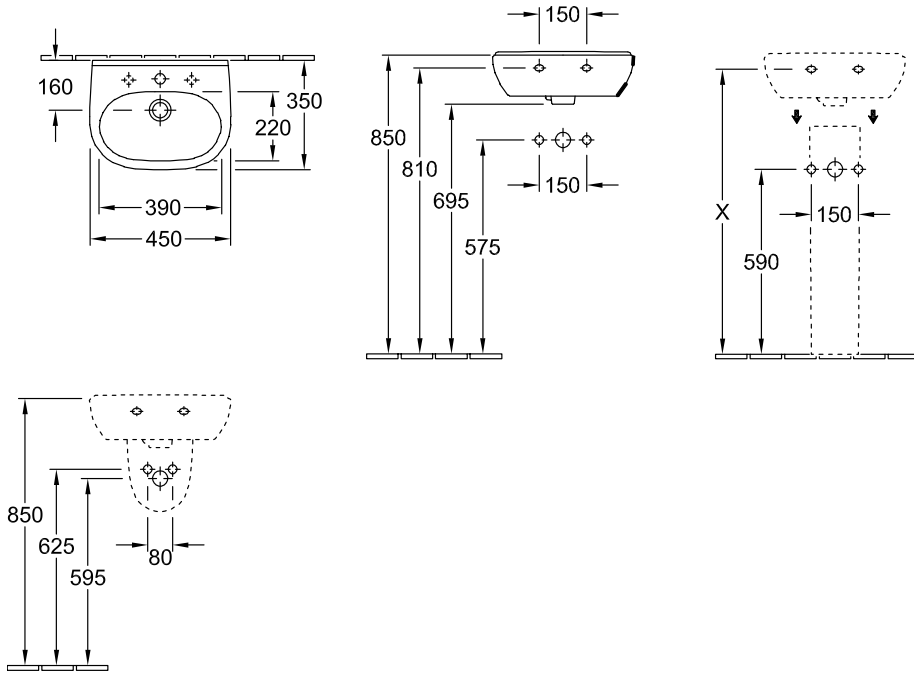

### PRODUCTINFORMATIE

Artikeltitel	Villeroy & Boch O.novo Sifonkap, 210 x 230 x 270 mm, Wit Alpin
Artikelnummer	52670001
Onderdelen van de levering	1 x sifonkap , 1 x bevestigingsset
Diepte in mm	230
Breedte in mm	210
Hoogte in mm	270
Collectie	O.novo
Materiaal	Sanitairkeramiek
Aanduiding van de kleur	Wit Alpin
Kleuraanduiding	Wit Alpin

## TECHNISCHE TEKENINGEN

52670001

52670001

52670001

**52670001**

52670001

526500

52670001