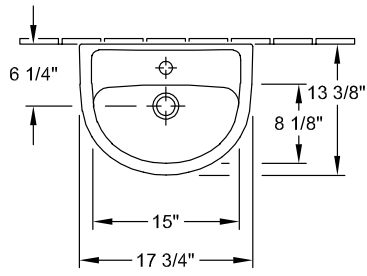

### PRODUCTINFORMATIE

Artikeltitel	Villeroy & Boch O.novo Sifonkap, 210 x 230 x 270 mm, Wit Alpin
Artikelnummer	52670001
Onderdelen van de levering	1 x sifonkap , 1 x bevestigingsset
Diepte in mm	230
Breedte in mm	210
Hoogte in mm	270
Collectie	O.novo
Materiaal	Sanitairkeramiek
Aanduiding van de kleur	Wit Alpin
Kleuraanduiding	Wit Alpin

## TECHNISCHE TEKENINGEN

52670001

52670001

52670001

**52670001**

52670001

526500

52670001