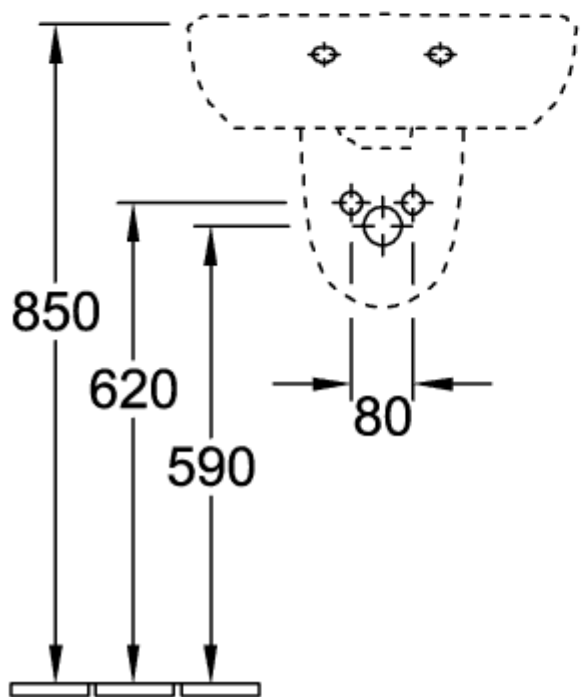

### PRODUCTINFORMATIE

Artikeltitel	Villeroy & Boch O.novo Sifonkap, 210 x 230 x 270 mm, Wit Alpin
Artikelnummer	52670001
Onderdelen van de levering	1 x sifonkap , 1 x bevestigingsset
Diepte in mm	230
Breedte in mm	210
Hoogte in mm	270
Collectie	O.novo
Materiaal	Sanitairkeramiek
Aanduiding van de kleur	Wit Alpin
Kleuraanduiding	Wit Alpin

52670001

52670001

5360 45 / 46 / 47 /  
5360 50 / 51 / 52 /

**52670001**

	A	B	L	K	H	G	E	F
5360 45 / 46 / 47 / 48	350	450	390	220	695	575	625	595
5360 50 / 51 / 52 / 53	400	500	430	260	690	570	620	590

52670001

**52670001**

52670001

52670001

7  
6:

1

52670001

52670001