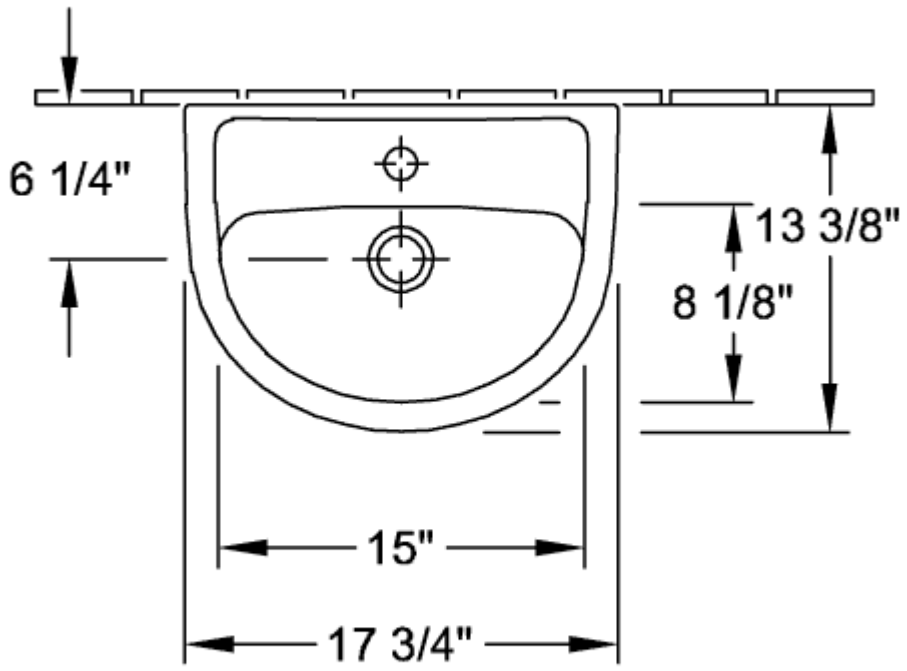

### PRODUCTINFORMATIE

Artikeltitel	Villeroy & Boch O.novo Sifonkap, 210 x 230 x 270 mm, Wit Alpin
Artikelnummer	52670001
Onderdelen van de levering	1 x sifonkap , 1 x bevestigingsset
Diepte in mm	230
Breedte in mm	210
Hoogte in mm	270
Collectie	O.novo
Materiaal	Sanitairkeramiek
Aanduiding van de kleur	Wit Alpin
Kleuraanduiding	Wit Alpin

## TECHNISCHE TEKENINGEN

52670001

52670001

52670001

**52670001**

52670001

526500

52670001