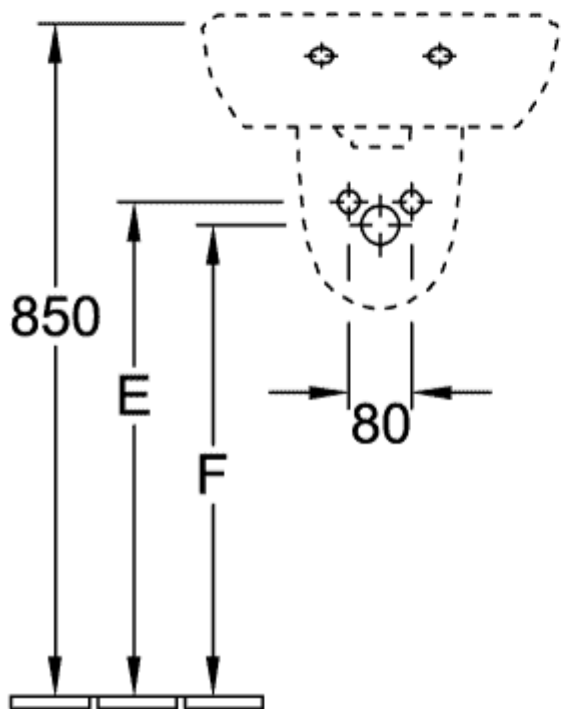

### PRODUCTINFORMATIE

Artikeltitel	Villeroy & Boch O.novo Sifonkap, 210 x 230 x 270 mm, Wit Alpin
Artikelnummer	52670001
Onderdelen van de levering	1 x sifonkap , 1 x bevestigingsset
Diepte in mm	230
Breedte in mm	210
Hoogte in mm	270
Collectie	O.novo
Materiaal	Sanitairkeramiek
Aanduiding van de kleur	Wit Alpin
Kleuraanduiding	Wit Alpin

## TECHNISCHE TEKENINGEN

52670001

52670001

52670001

**52670001**

52670001

526500

52670001

526500

52670001

52670001

52670001

52670001

52670001

52670001

52670001

52670001

52670001

5360 45 / 46 / 47 /  
5360 50 / 51 / 52 /

**52670001**

	A	B	L	K	H	G	E	F
5360 45 / 46 / 47 / 48	350	450	390	220	695	575	625	595
5360 50 / 51 / 52 / 53	400	500	430	260	690	570	620	590

52670001