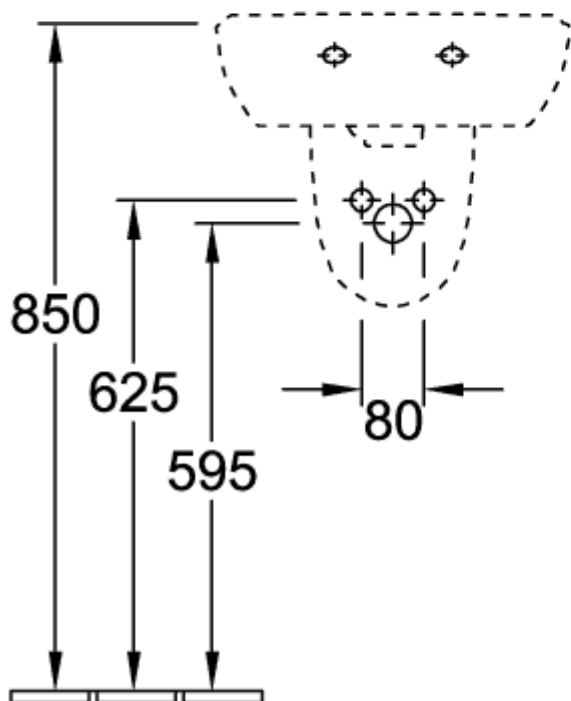

### PRODUCTINFORMATIE

Artikeltitel	Villeroy & Boch O.novo Sifonkap, 210 x 230 x 270 mm, Wit Alpin
Artikelnummer	52670001
Onderdelen van de levering	1 x sifonkap , 1 x bevestigingsset
Diepte in mm	230
Breedte in mm	210
Hoogte in mm	270
Collectie	O.novo
Materiaal	Sanitairkeramiek
Aanduiding van de kleur	Wit Alpin
Kleuraanduiding	Wit Alpin

## TECHNISCHE TEKENINGEN

52670001

52670001

52670001

**52670001**

52670001

526500

52670001

52670001

52670001

5360 45 / 46 / 47 /  
5360 50 / 51 / 52 /

**52670001**

	A	B	L	K	H	G	E	F
5360 45 / 46 / 47 / 48	350	450	390	220	695	575	625	595
5360 50 / 51 / 52 / 53	400	500	430	260	690	570	620	590

52670001