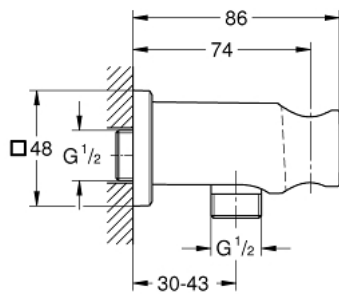

26 659 000 RAINSHOWER WANDAANSLUITBOCHT 1/2" MET HOUDER

PRODUCTOMSCHRIJVING

- Kleur: chroom
- met vierkante rozet
- 48 x 48 mm
- buitendraad 1/2"
- volledig metalen huis op de wand gemonteerd
- terugstroombeveiliging
- GROHE Long-Life finish

26 659 000 **RAINSHOWER WANDAANSLUITBOCHT 1/2" MET HOUDER**

RESERVEONDERDELEN , augustus 2018 – nu

1: Terugslagklep (Bestelnummer 08565000)