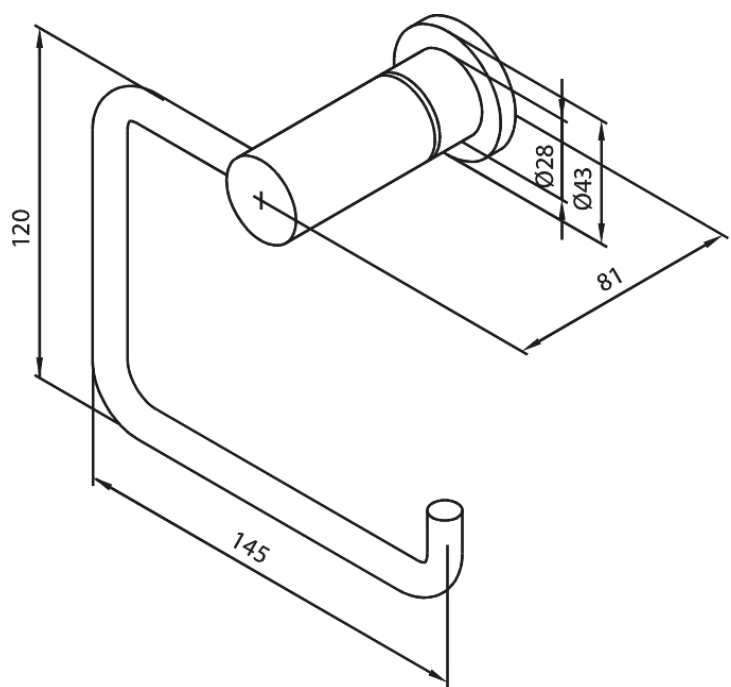

Silhouet

Closetrolhouder

Artikel nr.: 483078700
Uitvoeringen: Mat Koper PVD
Series: Silhouet

EAN-nummer: 5708516831785

FM Mattsson Mora Group Nederland BV
Plesmanstraat 4, NL-3833 LALeusden

085 - 401 87 80 info@damixa.nl