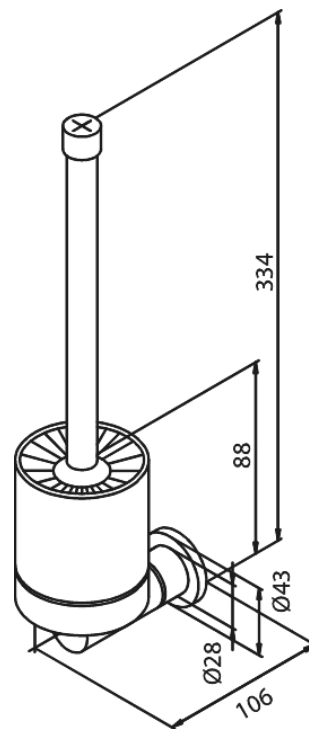

Silhouet

Closestborstelgarnituur

Artikel nr.: 483018700
Uitvoeringen: Mat Koper PVD
Series: Silhouet

EAN-nummer: 5708516831631

FM Mattsson Mora Group Nederland BV
Plesmanstraat 4, NL-3833 LA Leusden

085 - 401 87 80 info@damixa.nl