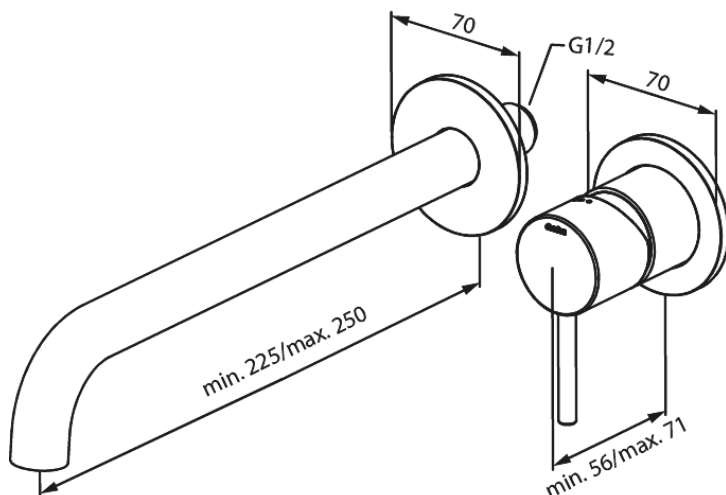

Technische functies

FM Mattsson Mora Group Nederland BV
Plesmanstraat 4, NL-3833 LALeusden

085 - 401 87 80 info@damixa.nl

Bezoek voor meer informatie <https://damixa.nl>

damixa