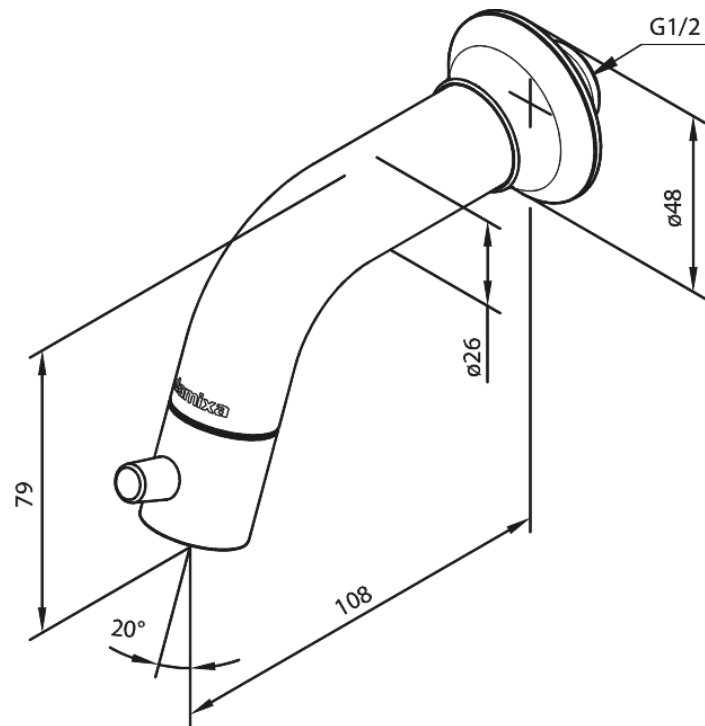

Sky

Fonteinkraan

Artikel nr.: 481168700
Uitvoeringen: Mat Koper PVD
Series: Sky

EAN-nummer: 5708516828167

FM Mattsson Mora Group Nederland BV
Plesmanstraat 4, NL-3833 LALeusden

085 - 401 87 80 info@damixa.nl