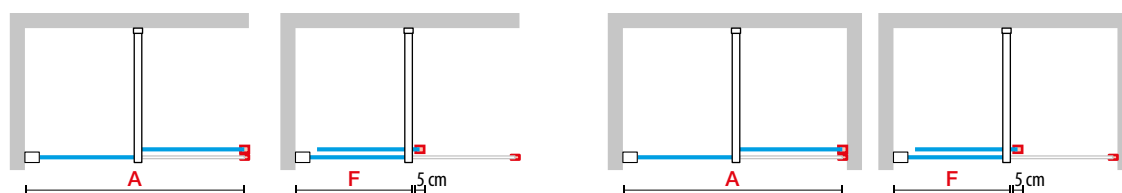

H STYLE

PARETE FISSA IN LINEA CON 1 ANTA SCORREVOLE

Misure		Codice	Destra	Sinistra	Scelta vetro	Scelta profilo			
Misura effettiva d'ingombro						D-	S-	1	U
A	F				Trasparente	Bianco opaco	Silver	Cromo	Nero opaco
97↔99	51	HSTYLE100	D-	S-					
117↔119	61	HSTYLE120	D-	S-					
137↔139	71	HSTYLE140	D-	S-					
157↔159	81	HSTYLE160	D-	S-					
177↔179	91	HSTYLE180	D-	S-					

 **NOVELLINI**

<hr/> <hr/> <hr/> <hr/>	<hr/> <hr/> <hr/> <hr/>
-------------------------	-------------------------

H-STYLE	P
100	970-990
120	1170-1190
140	1370-1390
160	1570-1590
180	1770-1790

H-STYLE	V
100	970-990
120	1170-1190
140	1370-1390
160	1570-1590
180	1770-1790