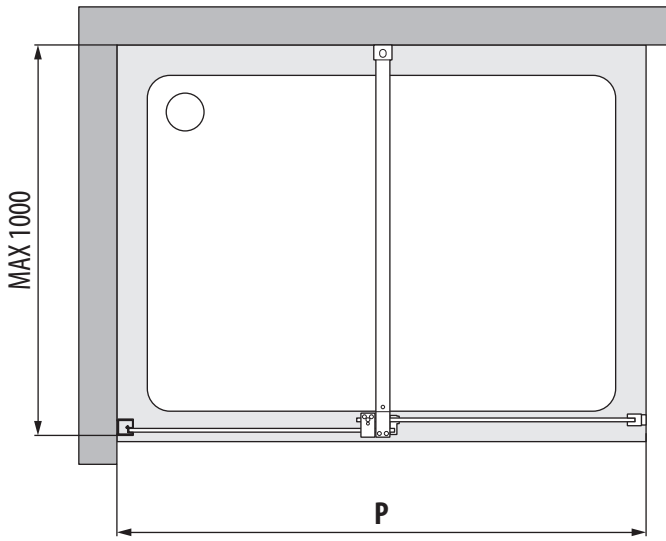

H STYLE

PARETE FISSA IN LINEA CON 1 ANTA SCORREVOLE

Misure		Codice	Destra	Sinistra	Scelta vetro	Scelta profilo			
Misura effettiva d'ingombro						D-	S-	1	U
A	F				Trasparente	Bianco opaco	Silver	Cromo	Nero opaco
97↔99	51	HSTYLE100	D-	S-					
117↔119	61	HSTYLE120	D-	S-					
137↔139	71	HSTYLE140	D-	S-					
157↔159	81	HSTYLE160	D-	S-					
177↔179	91	HSTYLE180	D-	S-					

 **NOVELLINI**

<hr/> <hr/> <hr/> <hr/>	<hr/> <hr/> <hr/> <hr/>
-------------------------	-------------------------

H-STYLE	P
100	970-990
120	1170-1190
140	1370-1390
160	1570-1590
180	1770-1790

H-STYLE	V
100	970-990
120	1170-1190
140	1370-1390
160	1570-1590
180	1770-1790