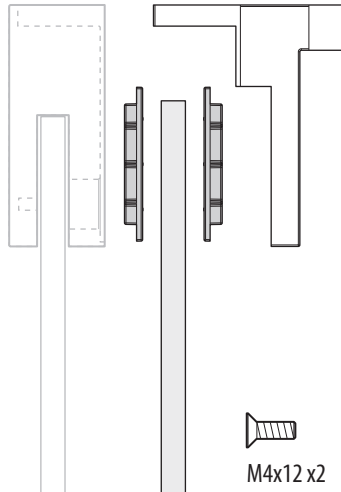

H STYLE

PARETE FISSA IN LINEA CON 1 ANTA SCORREVOLE

Misure		Codice	Destra	Sinistra	Scelta vetro	Scelta profilo			
Misura effettiva d'ingombro						D-	S-	1	U
A	F				Trasparente	Bianco opaco	Silver	Cromo	Nero opaco
97↔99	51	HSTYLE100	D-	S-					
117↔119	61	HSTYLE120	D-	S-					
137↔139	71	HSTYLE140	D-	S-					
157↔159	81	HSTYLE160	D-	S-					
177↔179	91	HSTYLE180	D-	S-					

M6x5 x2

10

11

12

M4x12 x1

13

14

15