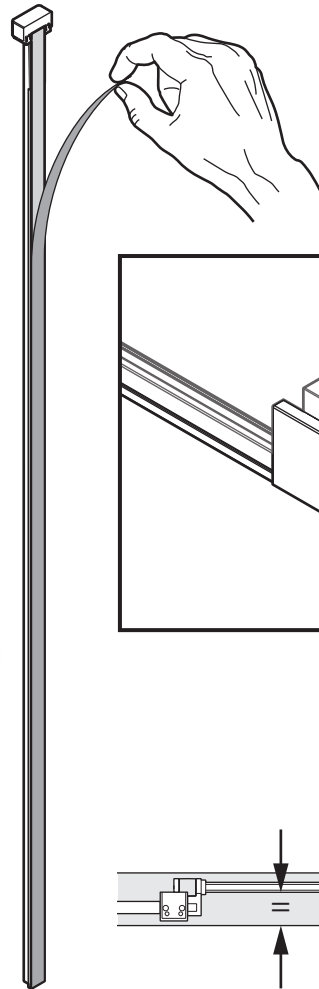

H STYLE

PARETE FISSA IN LINEA CON 1 ANTA SCORREVOLE

Misure		Codice	Destra	Sinistra	Scelta vetro	Scelta profilo			
Misura effettiva d'ingombro						D-	S-	1	U
A	F				Trasparente	Bianco opaco	Silver	Cromo	Nero opaco
97↔99	51	HSTYLE100	D-	S-					
117↔119	61	HSTYLE120	D-	S-					
137↔139	71	HSTYLE140	D-	S-					
157↔159	81	HSTYLE160	D-	S-					
177↔179	91	HSTYLE180	D-	S-					

 **NOVELLINI**

<hr/> <hr/> <hr/> <hr/>	<hr/> <hr/> <hr/> <hr/>
-------------------------	-------------------------

H-STYLE	P
100	970-990
120	1170-1190
140	1370-1390
160	1570-1590
180	1770-1790

H-STYLE	V
100	970-990
120	1170-1190
140	1370-1390
160	1570-1590
180	1770-1790

4

5

6

7

8

7

9

M5x20 x1

M6x5 x2

10

11

12

M4x12 x1

13

14

15