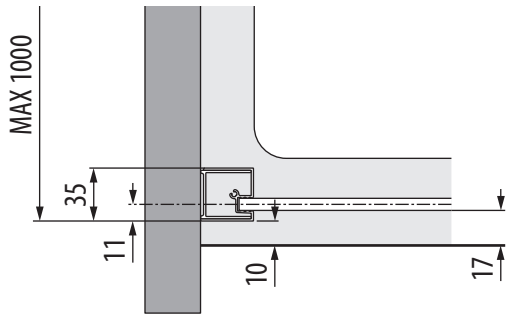

H STYLE

PARETE FISSA IN LINEA CON 1 ANTA SCORREVOLE

Misure		Codice	Destra	Sinistra	Scelta vetro	Scelta profilo			
Misura effettiva d'ingombro						D-	S-	1	U
A	F				Trasparente	Bianco opaco	Silver	Cromo	Nero opaco
97↔99	51	HSTYLE100	D-	S-					
117↔119	61	HSTYLE120	D-	S-					
137↔139	71	HSTYLE140	D-	S-					
157↔159	81	HSTYLE160	D-	S-					
177↔179	91	HSTYLE180	D-	S-					

 **NOVELLINI**

<hr/> <hr/> <hr/> <hr/>	<hr/> <hr/> <hr/> <hr/>
-------------------------	-------------------------

H-STYLE	P
100	970-990
120	1170-1190
140	1370-1390
160	1570-1590
180	1770-1790

H-STYLE	V
100	970-990
120	1170-1190
140	1370-1390
160	1570-1590
180	1770-1790