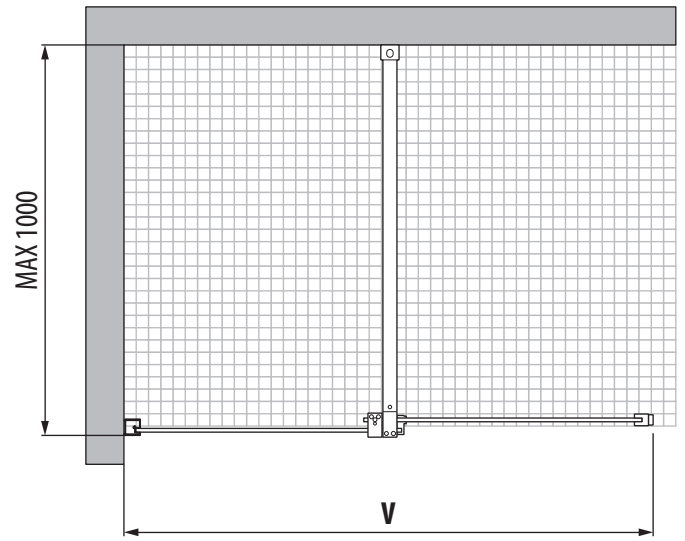

H STYLE

PARETE FISSA IN LINEA CON 1 ANTA SCORREVOLE

Misure		Codice	Destra	Sinistra	Scelta vetro	Scelta profilo			
Misura effettiva d'ingombro						D-	S-	1	U
A	F				Trasparente	Bianco opaco	Silver	Cromo	Nero opaco
97↔99	51	HSTYLE100	D-	S-					
117↔119	61	HSTYLE120	D-	S-					
137↔139	71	HSTYLE140	D-	S-					
157↔159	81	HSTYLE160	D-	S-					
177↔179	91	HSTYLE180	D-	S-					

 **NOVELLINI**

<hr/> <hr/> <hr/> <hr/>	<hr/> <hr/> <hr/> <hr/>
-------------------------	-------------------------

H-STYLE	P
100	970-990
120	1170-1190
140	1370-1390
160	1570-1590
180	1770-1790

H-STYLE	V
100	970-990
120	1170-1190
140	1370-1390
160	1570-1590
180	1770-1790