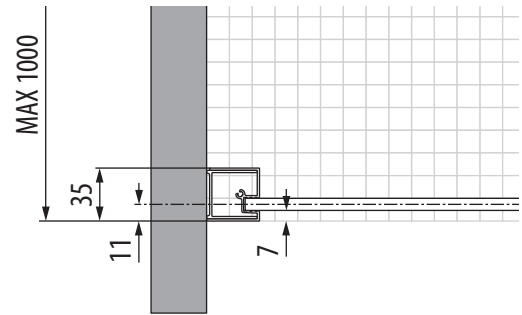

H STYLE

PARETE FISSA IN LINEA CON 1 ANTA SCORREVOLE

Misure		Codice	Destra	Sinistra	Scelta vetro	Scelta profilo			
Misura effettiva d'ingombro						D-	S-	1	U
A	F				Trasparente	Bianco opaco	Silver	Cromo	Nero opaco
97↔99	51	HSTYLE100	D-	S-					
117↔119	61	HSTYLE120	D-	S-					
137↔139	71	HSTYLE140	D-	S-					
157↔159	81	HSTYLE160	D-	S-					
177↔179	91	HSTYLE180	D-	S-					

 **NOVELLINI**

<hr/> <hr/> <hr/> <hr/>	<hr/> <hr/> <hr/> <hr/>
-------------------------	-------------------------

H-STYLE	P
100	970-990
120	1170-1190
140	1370-1390
160	1570-1590
180	1770-1790

H-STYLE	V
100	970-990
120	1170-1190
140	1370-1390
160	1570-1590
180	1770-1790