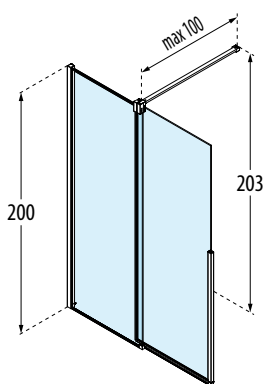

H STYLE

PARETE FISSA IN LINEA CON 1 ANTA SCORREVOLE

Misure		Codice	Destra	Sinistra	Scelta vetro	Scelta profilo			
Misura effettiva d'ingombro						D-	S-	1	U
A	F				Trasparente	Bianco opaco	Silver	Cromo	Nero opaco
97↔99	51	HSTYLE100	D-	S-					
117↔119	61	HSTYLE120	D-	S-					
137↔139	71	HSTYLE140	D-	S-					
157↔159	81	HSTYLE160	D-	S-					
177↔179	91	HSTYLE180	D-	S-					

 **NOVELLINI**

<hr/> <hr/> <hr/> <hr/>	<hr/> <hr/> <hr/> <hr/>
-------------------------	-------------------------

H-STYLE	P
100	970-990
120	1170-1190
140	1370-1390
160	1570-1590
180	1770-1790

H-STYLE	V
100	970-990
120	1170-1190
140	1370-1390
160	1570-1590
180	1770-1790