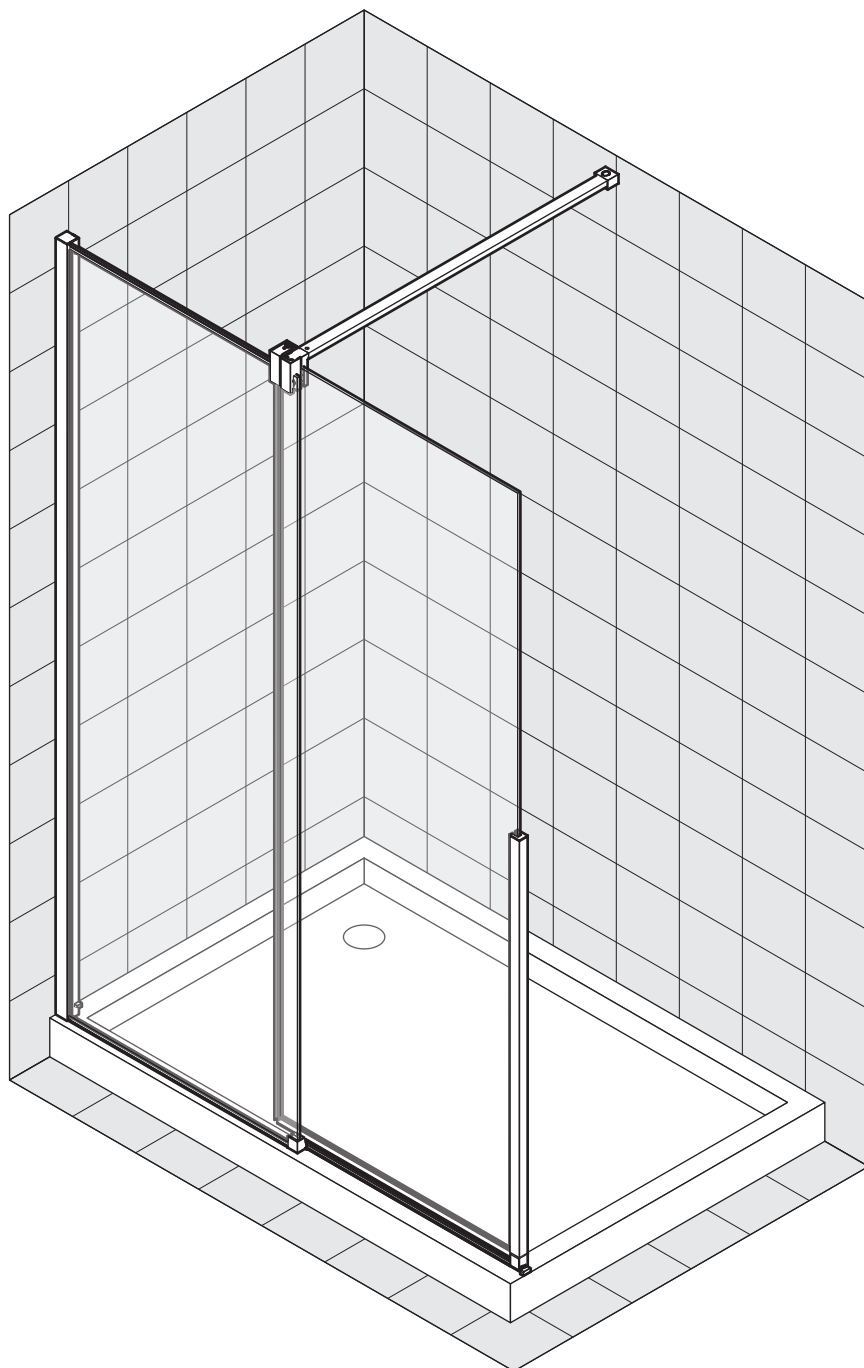

H STYLE

PARETE FISSA IN LINEA CON 1 ANTA SCORREVOLE

Misure		Codice	Destra	Sinistra	Scelta vetro	Scelta profilo			
Misura effettiva d'ingombro						D-	S-	1	U
A	F				Trasparente	Bianco opaco	Silver	Cromo	Nero opaco
97↔99	51	HSTYLE100	D-	S-					
117↔119	61	HSTYLE120	D-	S-					
137↔139	71	HSTYLE140	D-	S-					
157↔159	81	HSTYLE160	D-	S-					
177↔179	91	HSTYLE180	D-	S-					

 **NOVELLINI**

<hr/> <hr/> <hr/> <hr/>	<hr/> <hr/> <hr/> <hr/>
-------------------------	-------------------------

H-STYLE	P
100	970-990
120	1170-1190
140	1370-1390
160	1570-1590
180	1770-1790

H-STYLE	V
100	970-990
120	1170-1190
140	1370-1390
160	1570-1590
180	1770-1790