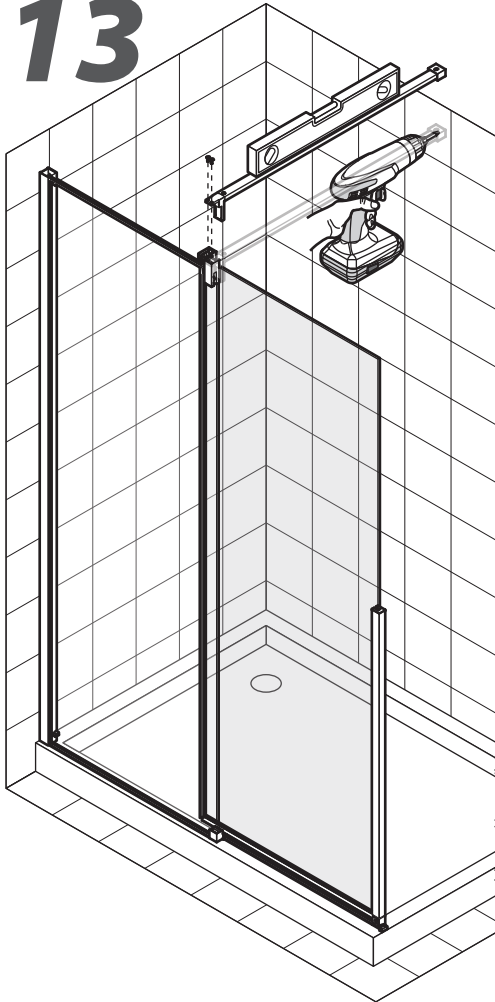

H STYLE

PARETE FISSA IN LINEA CON 1 ANTA SCORREVOLE

Misure		Codice	Destra	Sinistra	Scelta vetro	Scelta profilo			
Misura effettiva d'ingombro						D-	S-	1	U
A	F				Trasparente	Bianco opaco	Silver	Cromo	Nero opaco
97↔99	51	HSTYLE100	D-	S-					
117↔119	61	HSTYLE120	D-	S-					
137↔139	71	HSTYLE140	D-	S-					
157↔159	81	HSTYLE160	D-	S-					
177↔179	91	HSTYLE180	D-	S-					

M6x5 x2

10

11

12

M4x12 x1

13

14

15