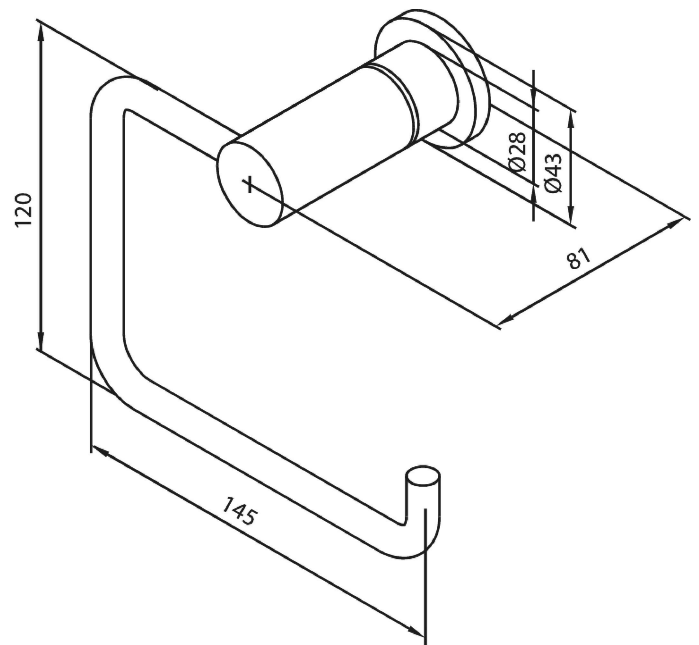

Silhouet

Closetrolhouder

Artikel nr.: 483074600
Uitvoeringen: Staal PVD
Series: Silhouet

EAN-nummer: 5708516832348

FM Mattsson Mora Group Nederland BV
Plesmanstraat 4, NL-3833 LALeusden

085 - 401 87 80 info@damixa.nl