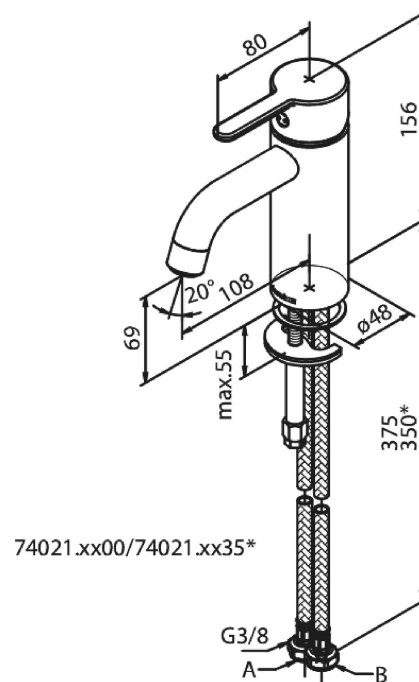

FM Mattsson Mora Group Nederland BV
Plesmanstraat 4, NL-3833 LALeusden

085 - 401 87 80 info@damixa.nl

Bezoek voor meer informatie <https://damixa.nl>

damixa