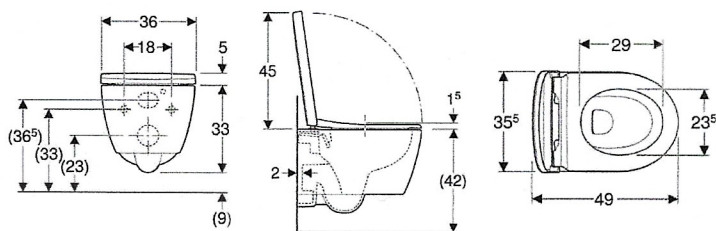

Geberit iCon set wand-wc diepspoeler, verkorte projectie, gesloten vorm, Rimfree, met wc-zitting

Voorbeeldafbeelding

Gebruiksdoeleinden

- Voor inbouwspoelreservoirs
- Geschikt voor inbouw en kleine badkamers en gasten-wc's

Eigenschappen

- Hangmodel
- Diepspoel-wc
- Rimfree
- Eenvoudige bevestiging met Easy Fast Fixing (type EFF3)
- Type 1, volledig volume 6 / 5 / 4 l, volgens EN 997
- QuickRelease-scharnieren, vergrendelbaar

- Type 2 volgens EN 997
- Spoelt met 4 l
- Gesloten vorm
- Verborgene bevestiging
- Compact
- Wc-zitting van Duroplast
- Wc-deksel overlappend
- Wc-zitting met EasyMount scharnieren

Technische gegevens

Materiaal | Sanitair keramiek

Leveringsomvang

- Keramische wc-pot
- Wc-zitting
- Bevestigingsmateriaal

Art. nr.	Kleur / oppervlak	B	H	T	Quick Release scharnieren	Soft-closing	Bevestiging
502.381.00.1	Wit	36 cm	37.8 cm	49 cm	Afsluitbaar	Ja	Van boven
502.381.JT.1	Wit / Mat	36 cm	38 cm	49 cm	Afsluitbaar	Ja	Van boven