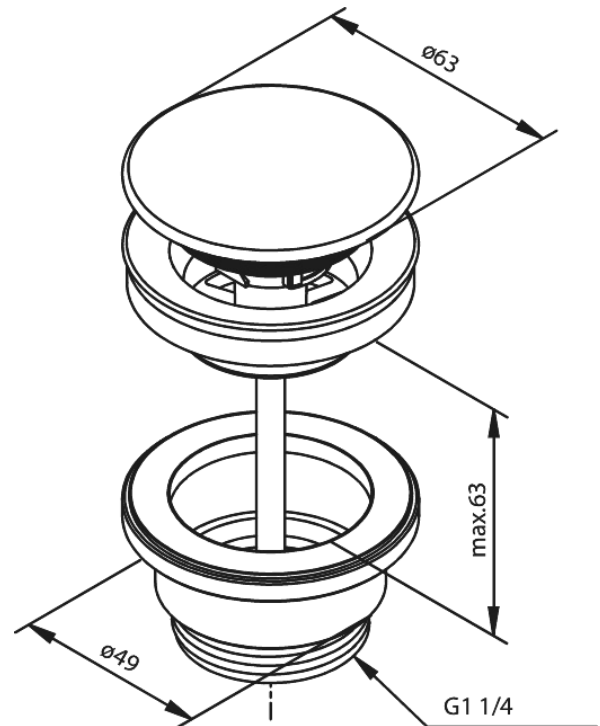

Badkameraccessoires

Wastafel klikwaste

Artikel nr.: 238708700
Uitvoeringen: Mat Koper PVD
Series: Badkameraccessoires

EAN-nummer: 5708516839019

Kenmerken:

Ø63
Max. 63mm

FM Mattsson Mora Group Nederland BV
Plesmanstraat 4, NL-3833 LA Leusden