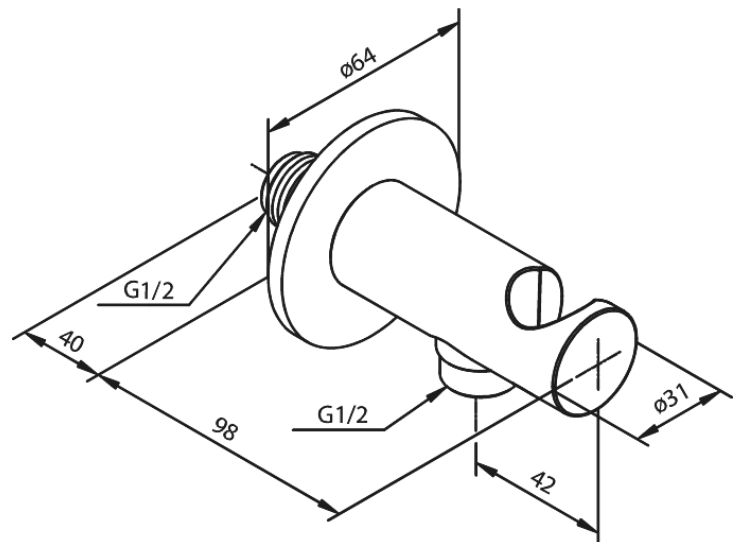

Inbouw

Muuraansluiting 1/2" met douchehouder

Artikel nr.: 484466100
Uitvoeringen: Mat zwart
Series: Inbouw

EAN-nummer: 5708516828631

FM Mattsson Mora Group Nederland BV
Plesmanstraat 4, NL-3833 LA Leusden