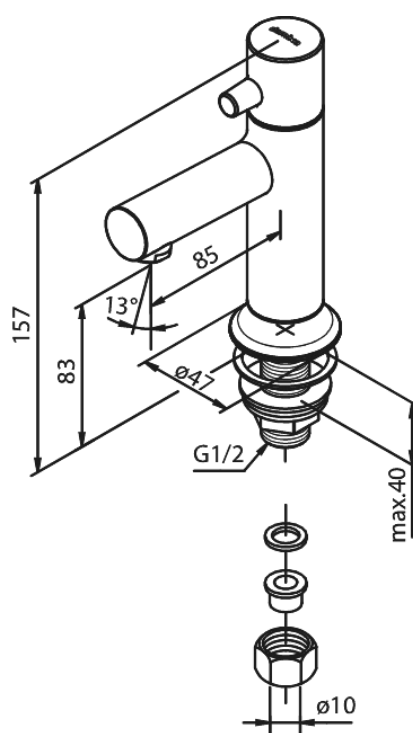

# Fonteinkraan

**Artikel nr.:** 488306100  
**Uitvoeringen:** Mat zwart  
**Series:** Sky

**EAN-nummer:** 5708516827566

FM Mattsson Mora Group Nederland BV  
Plesmanstraat 4, NL-3833 LA Leusden

085 - 401 87 80 [info@damixa.nl](mailto:info@damixa.nl)