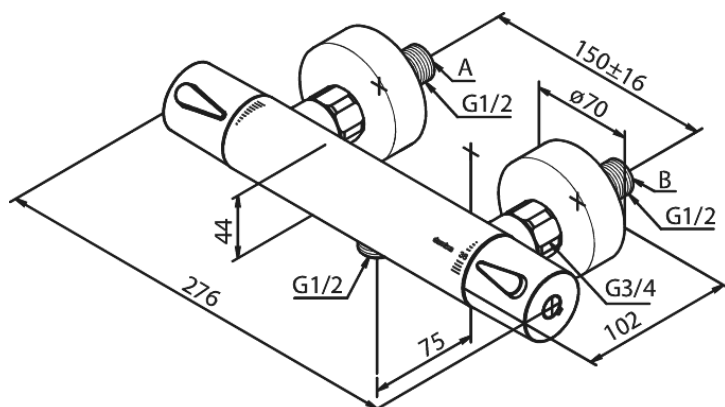

FM Mattsson Mora Group Nederland BV
Plesmanstraat 4, NL-3833 LA Leusden

085 - 401 87 80 info@damixa.nl

Bezoek voor meer informatie <https://damixa.nl>

damixa