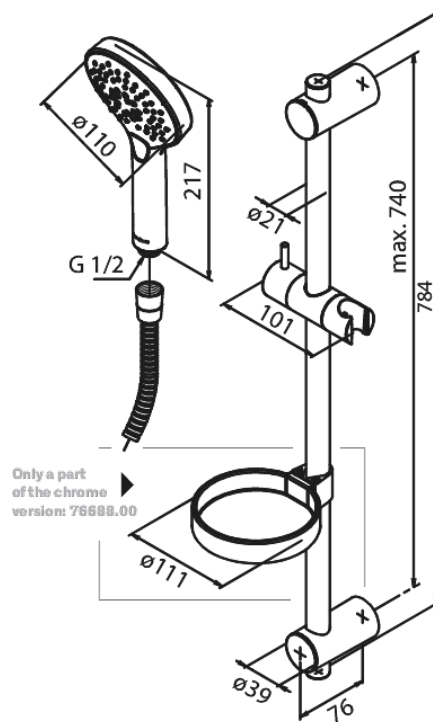

Silhouet Flex

Artikel nr.: 766885500
Uitvoeringen: Grafiet PVD
Series: Silhouet

EAN-nummer: 5708516837589

Kenmerken:

Waterverbruik max.9 l/min
3 sproeistanden
Verstelbare muurbeugels
1500 mm doucheslang

Technische functies