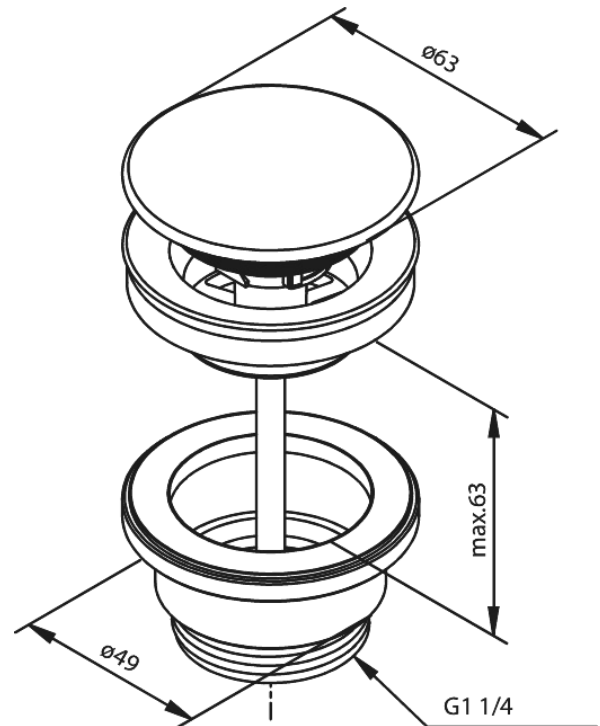

Badkameraccessoires

Wastafel klikwaste

Artikel nr.: 238707900
Uitvoeringen: Mat messing PVD
Series: Badkameraccessoires

EAN-nummer: 5708516839002

Kenmerken:

Ø63
Max. 63mm

FM Mattsson Mora Group Nederland BV
Plesmanstraat 4, NL-3833 LA Leusden