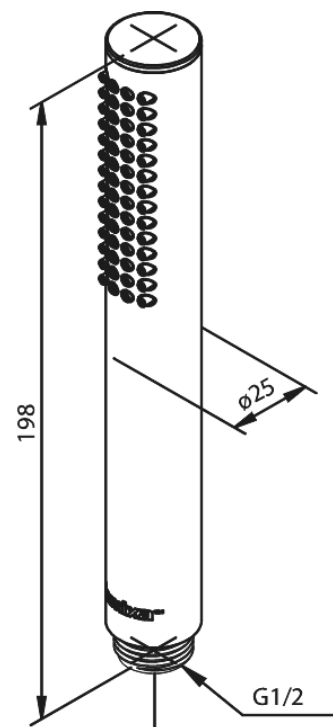

Technische functies

FM Mattsson Mora Group Nederland BV
Plesmanstraat 4, NL-3833 LA Leusden

085 - 401 87 80 info@damixa.nl

Bezoek voor meer informatie <https://damixa.nl>

damixa