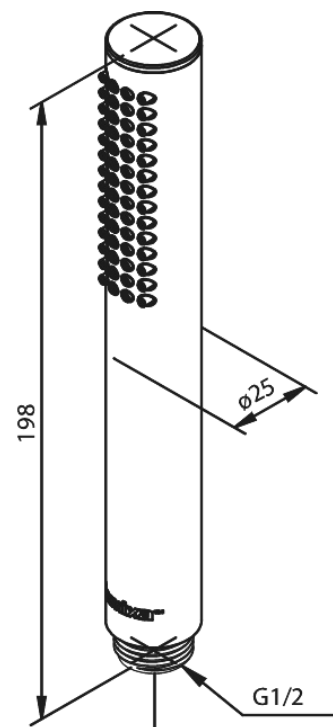

Technische functies

FM Mattsson Mora Group Nederland BV
Plesmanstraat 4, NL-3833 LALeusden

085 - 401 87 80 info@damixa.nl

Bezoek voor meer informatie <https://damixa.nl>

damixa