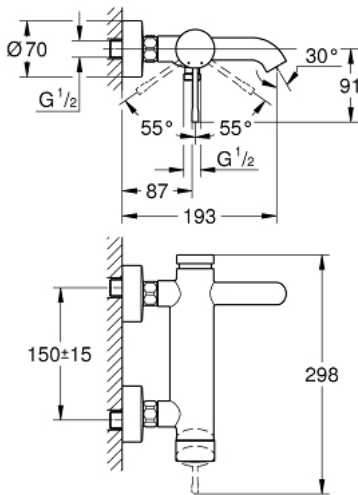

## 25 250 001 ESSENCE EÉNGREEPSMENGKRAAN VOOR BAD/DOUCHE 1/2"

### PRODUCTOMSCHRIJVING

- Kleur: chroom
- wandmontage
- metalen hendel
- GROHE SilkMove 35 mm cartouche met keramische schijven
- met temperatuurbegrenzer
- GROHE Long-Life finish
- automatische omstelling: bad/douche
- mousseur
- douche-aansluiting 1/2"
- geïntegreerde terugslagklep
- S-koppelingen
- professionele versie

### RESERVEONDERDELEN , augustus 2020 – nu

- 1: Greep (Bestelnummer 46916000)
- 2: Schroefkoppeling (Bestelnummer 46460000)
- 3: Cartouche (Bestelnummer 46374000)
- 4: S-koppeling (Bestelnummer 12662000)
- 5: Aansluitkoppeling 1/2" (Bestelnummer 45044000)
- 6: Omstelling bad/douche (Bestelnummer 46920000)
- 7: Terugslagklep (Bestelnummer 08565000)
- 8: Mousseur (Bestelnummer 13926000)
- 9: Verlengstuk voor zichtbare bevestigingsmoeren (Bestelnummer 0713000M)
- \*
- 10: Moersleutel, plat 30 mm voor opbouwkraanwerk, 34 mm voor thermostatische elementen (Bestelnummer 19377000)\*