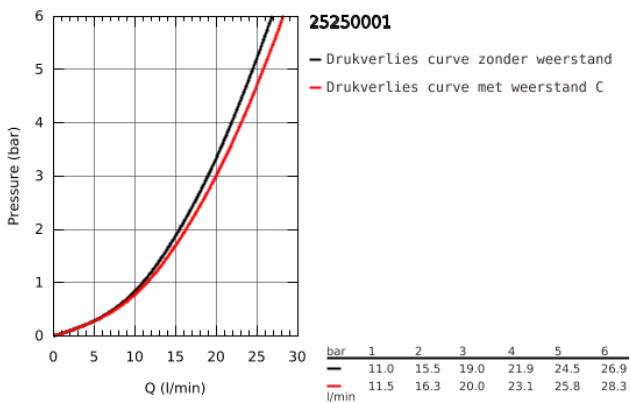

### PRODUCTOMSCHRIJVING

- Kleur: chroom
- wandmontage
- metalen hendel
- GROHE SilkMove 35 mm cartouche met keramische schijven
- met temperatuurbegrenzer
- GROHE Long-Life finish
- automatische omstelling: bad/douche
- mousseur
- douche-aansluiting 1/2"
- geïntegreerde terugslagklep
- S-koppelingen
- professionele versie