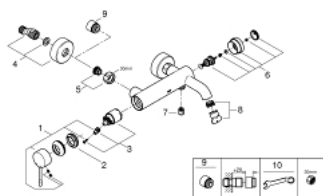

25 250 001 ESSENCE EÉNGREEPSMENGKRAAN VOOR BAD/DOUCHE 1/2"

RESERVEONDERDELEN , augustus 2020 – nu

- 1: Greep (Bestelnummer 46916000)
- 2: Schroefkoppeling (Bestelnummer 46460000)
- 3: Cartouche (Bestelnummer 46374000)
- 4: S-koppeling (Bestelnummer 12662000)
- 5: Aansluitkoppeling 1/2" (Bestelnummer 45044000)
- 6: Omstelling bad/douche (Bestelnummer 46920000)
- 7: Terugslagklep (Bestelnummer 08565000)
- 8: Mousseur (Bestelnummer 13926000)
- 9: Verlengstuk voor zichtbare bevestigingsmoeren (Bestelnummer 0713000M)
- *
- 10: Moersleutel, plat 30 mm voor opbouwkraanwerk, 34 mm voor thermostatische elementen (Bestelnummer 19377000)*

* Optionele accessoires