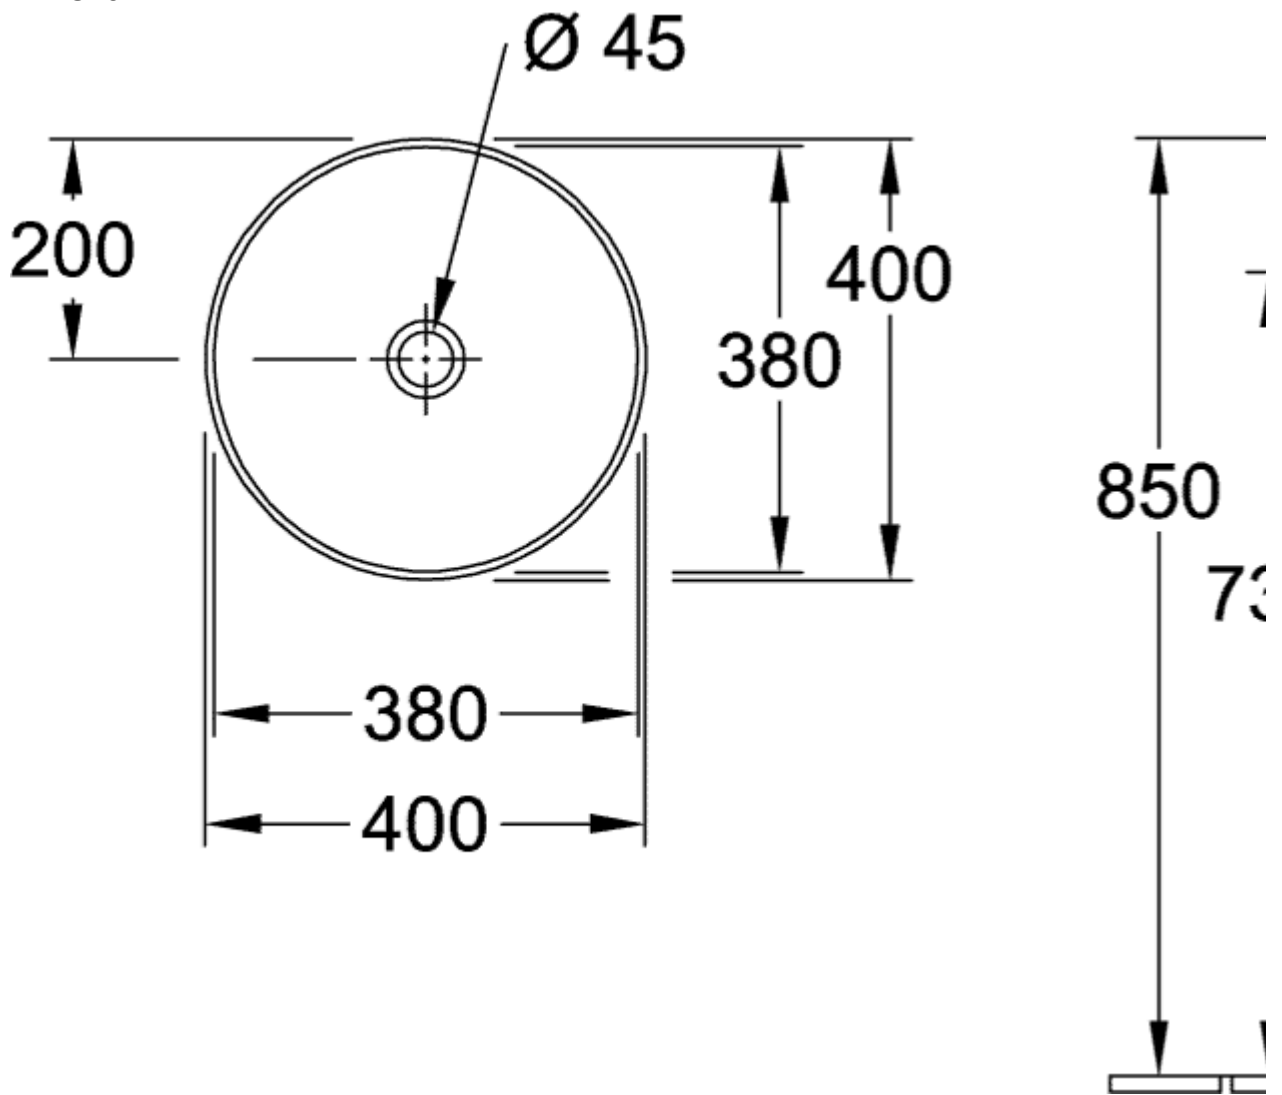

## COLLARO OPZETWASTAFEL ROND

### PRODUCTINFORMATIE

Artikeltitel	Villeroy & Boch Collaro Opzetwastafel, 400 x 400 x 145 mm, Stone White CeramicPlus, zonder overloop
Artikelnummer	4A1840RW
Montage / Montagetyp	opzet
Montage-instructies	aanbeveling: montage met minimale afstand tussen achterwand wastafel en wand 50 mm
Onderdelen van de levering	1 x opzetwastafel , 1 x bevestigingsset 1 x sjabloon voor uitsparingen
Diepte in mm	400
Breedte in mm	400
Hoogte in mm	145
Interne diepte	100
Diameter in mm	400
Collectie	Collaro
Kraangat – opmerkingen	<ul style="list-style-type: none"><li>• bij gebruik van een wandmengkraan adviseren wij een sprong van minstens 210 mm</li><li>• Let op: bij modellen zonder overloopfunctie adviseren wij een niet afsluitbare afvoerplug.</li></ul>
Geschikt voor	Wandmengkraan, bijpassend Villeroy & Boch meubilair Armatuur met verhoogde standpijp
Materiaal	TitanCeram
Oppervlak	mat
Aanduiding van de kleur	Stone White CeramicPlus
Met overloop	Nee
Vorm	Rond
Kleuraanduiding	Stone White
Antibacterieel oppervlak (met AntiBac)	Nee
Gemakkelijke oppervlaktereiniging (CeramicPlus)	Ja
Wastafelonderzijde	ongeslepen
Aantal bassins	1

TECHNISCHE TEKENINGEN

4A1840RW

**4A1840RW**