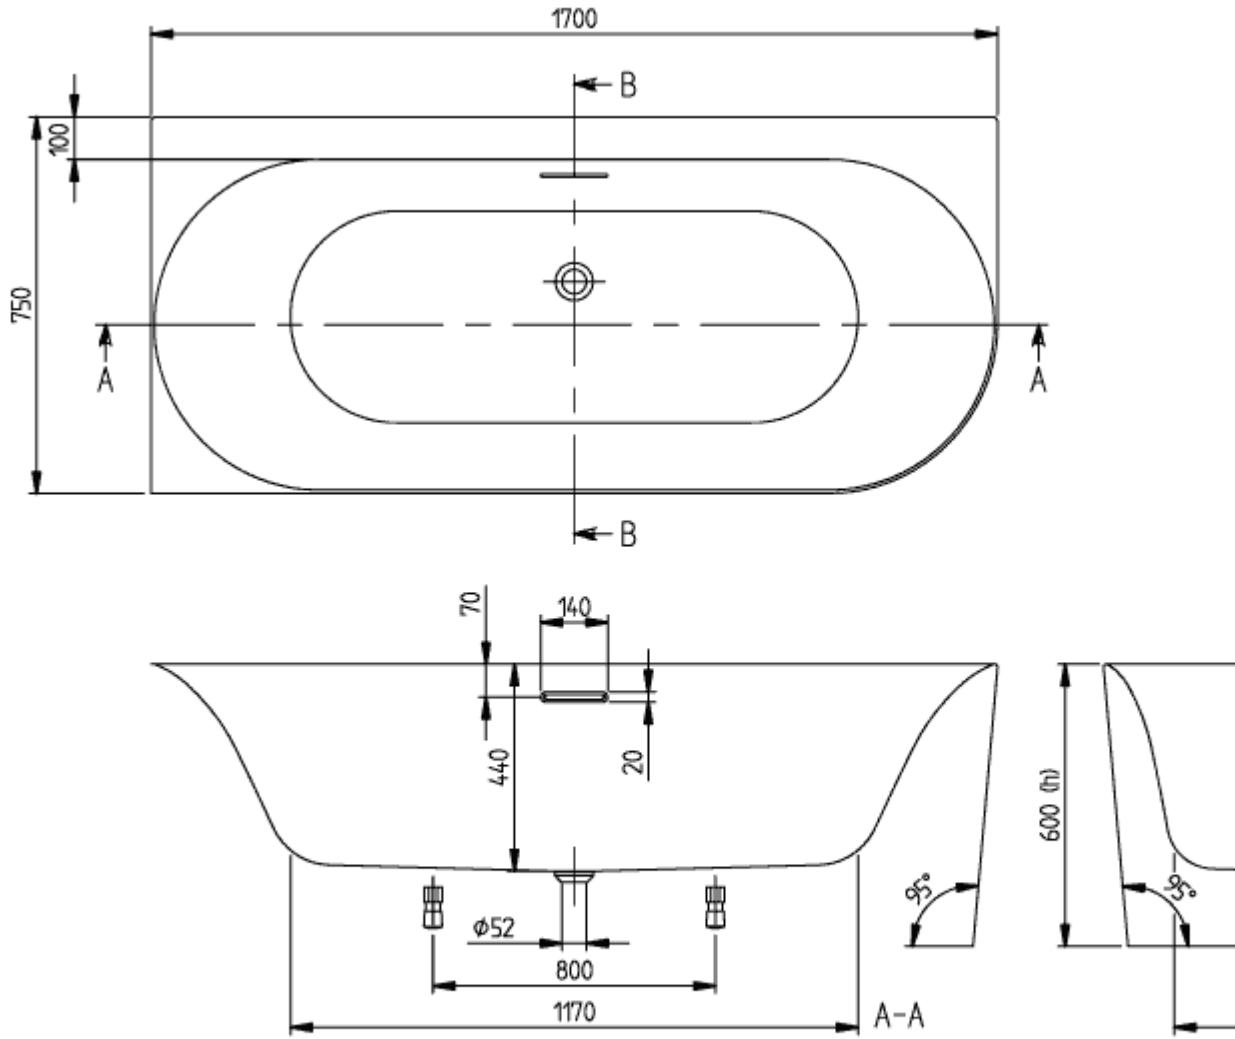

LOOP & FRIENDS BACK-TO-WALL BAD VOOR HOEKINBOUW LINKS BACK-TO-WALL BAD, LINKER UITVOERING

PRODUCTINFORMATIE

Artikeltitel	Villeroy & Boch Loop & Friends Back-to-wall bad voor hoekinbouw links OVAL, 1700 x 750 mm, Stone White
Artikelnummer	UBA170LOF9CL00V-RW
Montage / Montagetype	hoekmontage links
Montage-instructies	Plaatsing van de kraan in het midden is niet mogelijk.
Onderdelen van de levering	1 x offsetbad , 2 x onderstel met elk 2 poten
Lengte in mm	1700
Breedte in mm	750
Hoogte in mm	600
Interne diepte	440
Collectie	Loop & Friends
Materiaal	Acryl
Aanduiding van de kleur	Stone White
Met overloop	Ja
Aantal mensen	2
Vorm	Back-to-wall bad, linker uitvoering
Kleuraanduiding	Stone White
Met slipweerstand	Nee
Uitlaat / afvoer	middenafvoer
Binnenvorm	ovaal
SilentFlow	Nee

TECHNISCHE TEKENINGEN

UBA170LOF9CL00V-RW

LOOP & FRIENDS
1700x750
UBA170LOF9CLV
V01/ 09-11-2022

UBA170LOF9CL00V-RW

LOOP & FRIENDS 1700x750 UBA170LOF9CLV M01 09-11-2022	 Villeroy & Boch <small>1748</small>
---	--