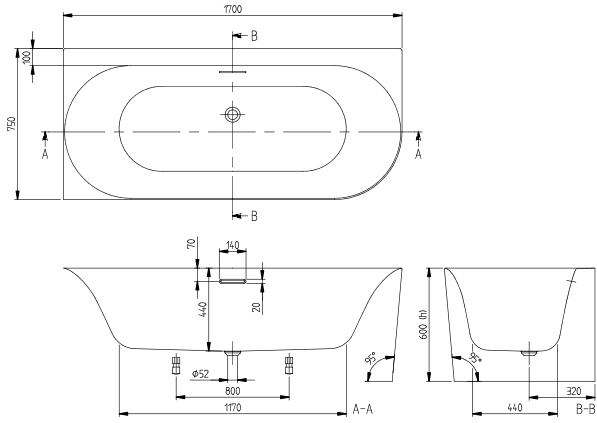

LOOP & FRIENDS BACK-TO-WALL BAD VOOR HOEKINBOUW LINKS BACK-TO-WALL BAD, LINKER UITVOERING

PRODUCTINFORMATIE

Artikeltitel	Villeroy & Boch Loop & Friends Back-to-wall bad voor hoekinbouw links OVAL, 1700 x 750 mm, Stone White
Artikelnummer	UBA170LOF9CL00V-RW
Montage / Montagetype	hoekmontage links
Montage-instructies	Plaatsing van de kraan in het midden is niet mogelijk.
Onderdelen van de levering	1 x offsetbad , 2 x onderstel met elk 2 poten
Lengte in mm	1700
Breedte in mm	750
Hoogte in mm	600
Interne diepte	440
Collectie	Loop & Friends
Materiaal	Acryl
Aanduiding van de kleur	Stone White
Met overloop	Ja
Aantal mensen	2
Vorm	Back-to-wall bad, linker uitvoering
Kleuraanduiding	Stone White
Met slipweerstand	Nee
Uitlaat / afvoer	middenafvoer
Binnenvorm	ovaal
SilentFlow	Nee

TECHNISCHE TEKENINGEN

UBA170LOF9CL00V-RW

LOOP & FRIENDS
1700x750
UBA170LOF9CLV
V01/ 09-11-2022

UBA170LOF9CL00V-RW

LOOP & FRIENDS 1700x750 UBA170LOF9CLV M01 09-11-2022	 Villeroy & Boch <small>1748</small>
---	--