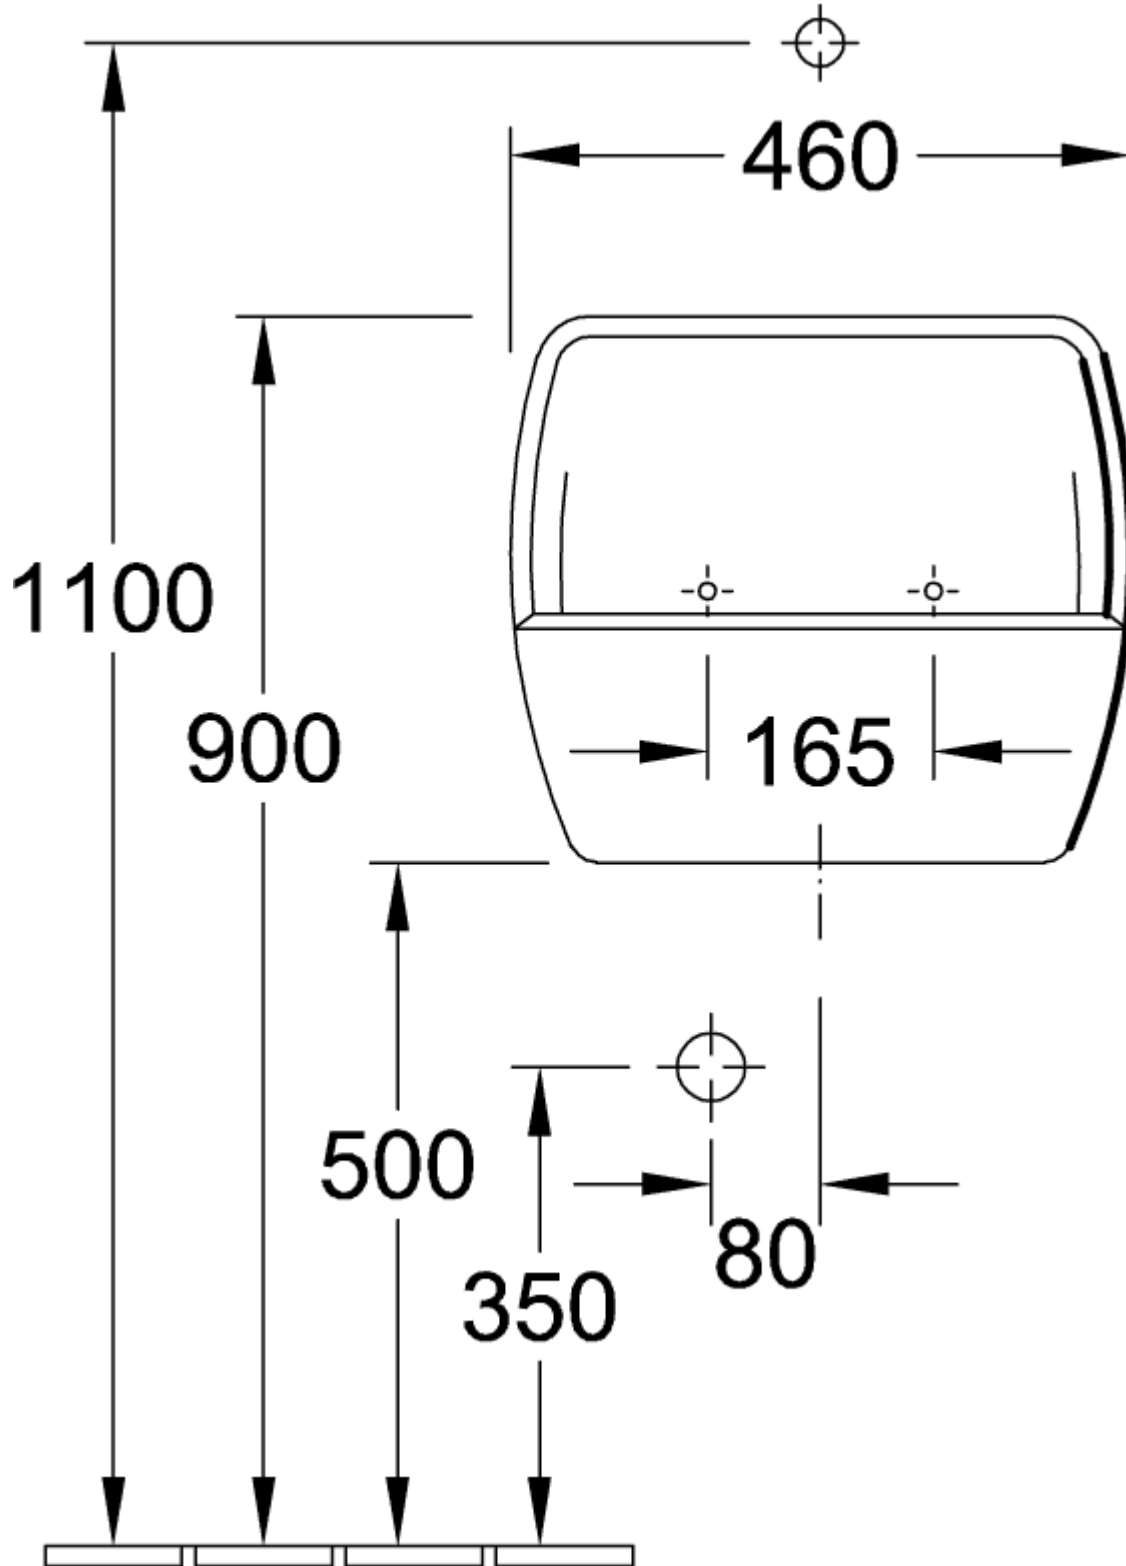

### PRODUCTINFORMATIE

Artikeltitel	Villeroy & Boch O.novo Uitstortgootsteen, 450 x 350 x 400 mm, Wit Alpin, zonder overloop
Artikelnummer	69120101
Diepte in mm	350
Breedte in mm	450
Hoogte in mm	400
Interne diepte	200
Collectie	O.novo
Materiaal	Sanitairkeramiek
Oppervlak	glanzend
Aanduiding van de kleur	Wit Alpin
Met overloop	Nee
Vorm	Rechthoek
Kleuraanduiding	Wit Alpin
Antibacterieel oppervlak (met AntiBac)	Nee
Gemakkelijke oppervlaktereiniging (CeramicPlus)	Nee
Aantal bassins	1

69120101

7

69120101