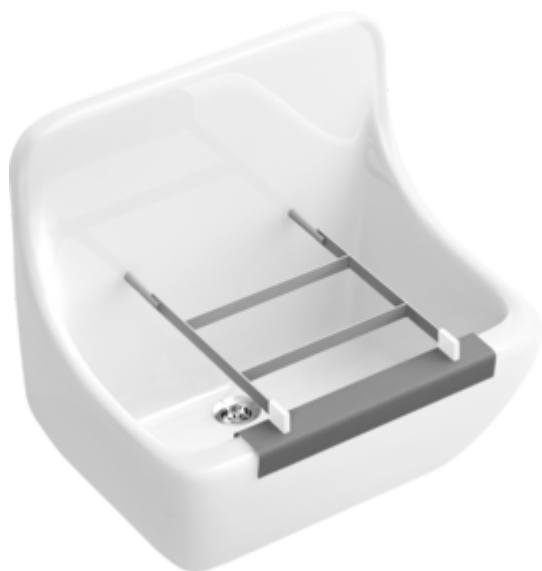

### PRODUCTINFORMATIE

Artikeltitel	Villeroy & Boch O.novo Uitstortgootsteen, 450 x 350 x 400 mm, Wit Alpin, zonder overloop
Artikelnummer	69120101
Diepte in mm	350
Breedte in mm	450
Hoogte in mm	400
Interne diepte	200
Collectie	O.novo
Materiaal	Sanitairkeramiek
Oppervlak	glanzend
Aanduiding van de kleur	Wit Alpin
Met overloop	Nee
Vorm	Rechthoek
Kleuraanduiding	Wit Alpin
Antibacterieel oppervlak (met AntiBac)	Nee
Gemakkelijke oppervlaktereiniging (CeramicPlus)	Nee
Aantal bassins	1