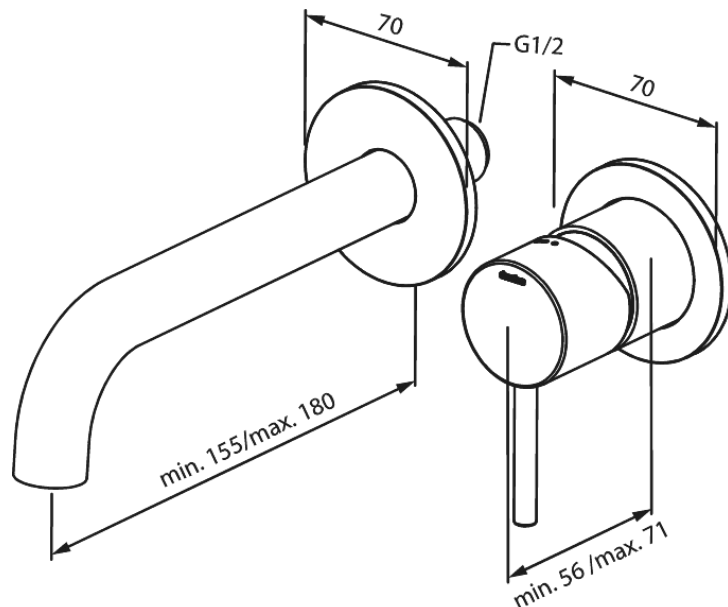

Technische functies

FM Mattsson Mora Group Nederland BV
Plesmanstraat 4, NL-3833 LA Leusden

085 - 401 87 80 info@damixa.nl

Bezoek voor meer informatie <https://damixa.nl>

damixa