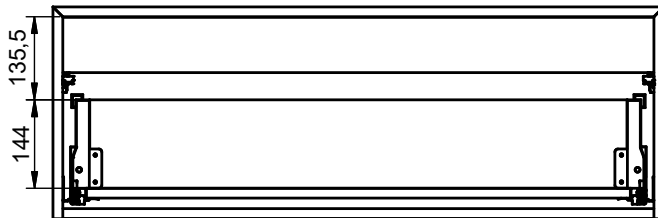

Acabado Laminado

MEDIDAS NOMAD

Mueble

Fondo 46cm

Balda

Fondo 46cm

Encimera

Fondo 46cm

Auxiliares

Fondo 20cm

Mueble 1 cajón · 60cm

B-B (1:8)

Mueble 1 cajón · 80cm

B-B (1:8)

Mueble 1 cajón · 100cm

Mueble 1 cajón · 120cm

B-B (1 : 10)

Balda 5 cm / Encimera 10 cm

Estantería