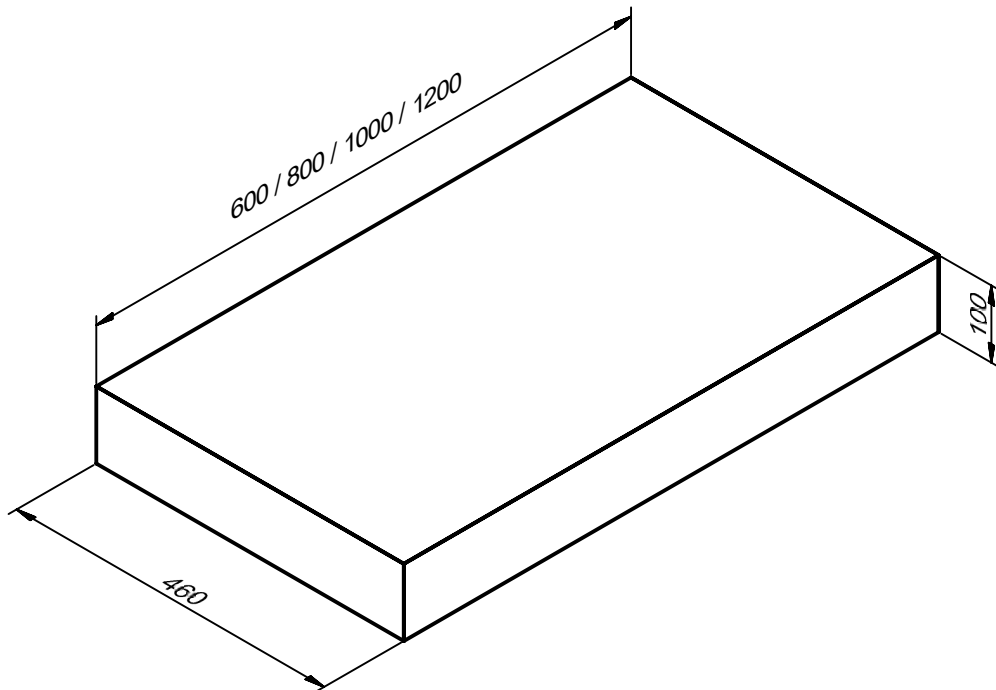

Acabado Laminado

MEDIDAS NOMAD

Mueble

Fondo 46cm

Balda

Fondo 46cm

Encimera

Fondo 46cm

Auxiliares

Fondo 20cm

Mueble 1 cajón · 60cm

B-B (1:8)

Mueble 1 cajón · 80cm

B-B (1:8)

Mueble 1 cajón · 100cm

Mueble 1 cajón · 120cm

B-B (1 : 10)

Balda 5 cm / Encimera 10 cm

Estantería