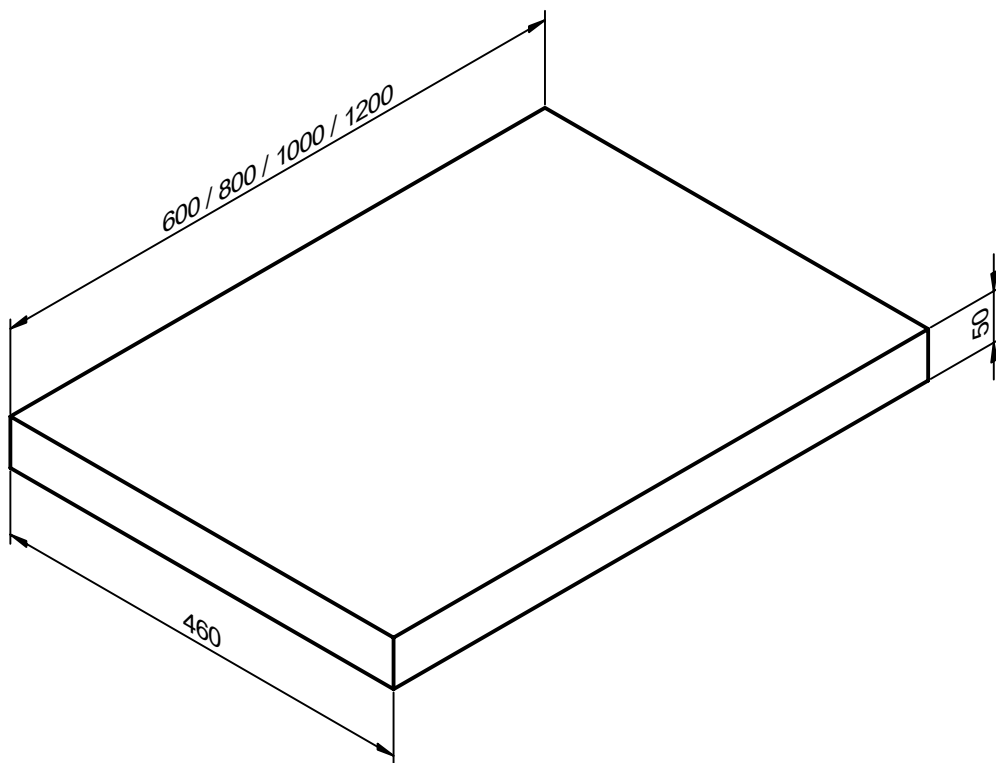

Acabado Laminado

MEDIDAS NOMAD

Mueble

Fondo 46cm

Balda

Fondo 46cm

Encimera

Fondo 46cm

Auxiliares

Fondo 20cm

Mueble 1 cajón · 60cm

B-B (1:8)

Mueble 1 cajón · 80cm

B-B (1:8)

Mueble 1 cajón · 100cm

Mueble 1 cajón · 120cm

B-B (1 : 10)

Balda 5 cm / Encimera 10 cm

Estantería