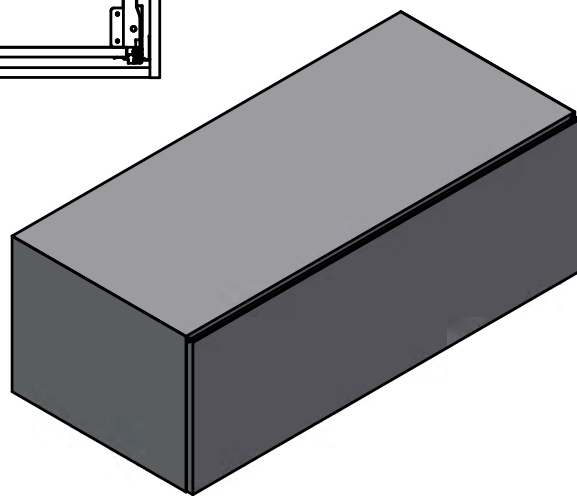

NOMAD
TECNICO

TECNICO NOMAD

Estructura: Fabricado en tablero de partículas de 16mm

Frente: Fabricado en tablero partículas de 16mm

Acabado: Lacado mate y laminado

Colgador: Scarpi 4

ACABADOS NOMAD

Lacado mate

Auxiliares

Fondo 20cm

Mueble 1 cajón · 60cm

B-B (1:8)

Mueble 1 cajón · 80cm

B-B (1:8)

Mueble 1 cajón · 100cm

Mueble 1 cajón · 120cm