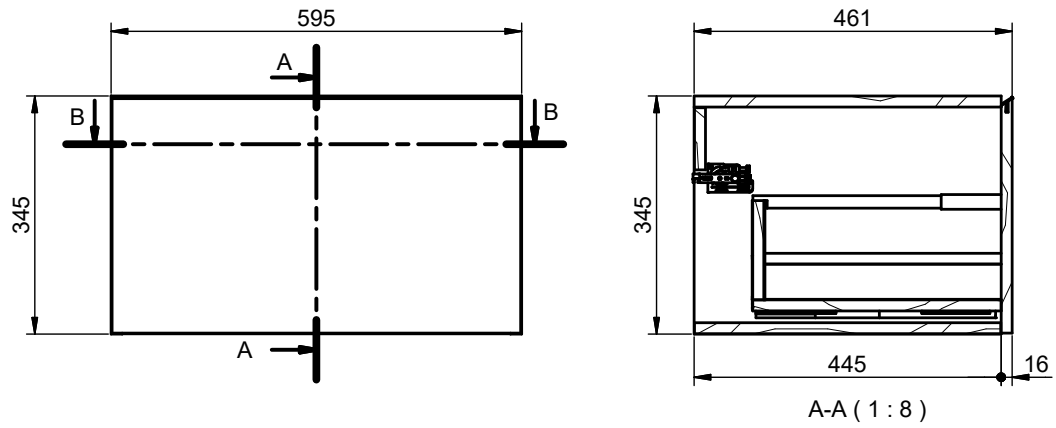

Acabado Laminado

MEDIDAS NOMAD

Mueble

Fondo 46cm

Balda

Fondo 46cm

Encimera

Fondo 46cm

Auxiliares

Fondo 20cm

Mueble 1 cajón · 60cm

B-B (1:8)

Mueble 1 cajón · 80cm

B-B (1:8)

Mueble 1 cajón · 100cm

Mueble 1 cajón · 120cm

B-B (1 : 10)

Balda 5 cm / Encimera 10 cm

Estantería