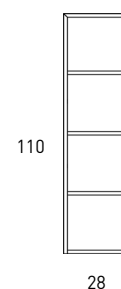

Acabado Laminado

MEDIDAS NOMAD

Mueble

Fondo 46cm

Balda

Fondo 46cm

Encimera

Fondo 46cm

Auxiliares

Fondo 20cm

Mueble 1 cajón · 60cm

B-B (1:8)

Mueble 1 cajón · 80cm

B-B (1:8)

Mueble 1 cajón · 100cm

Mueble 1 cajón · 120cm