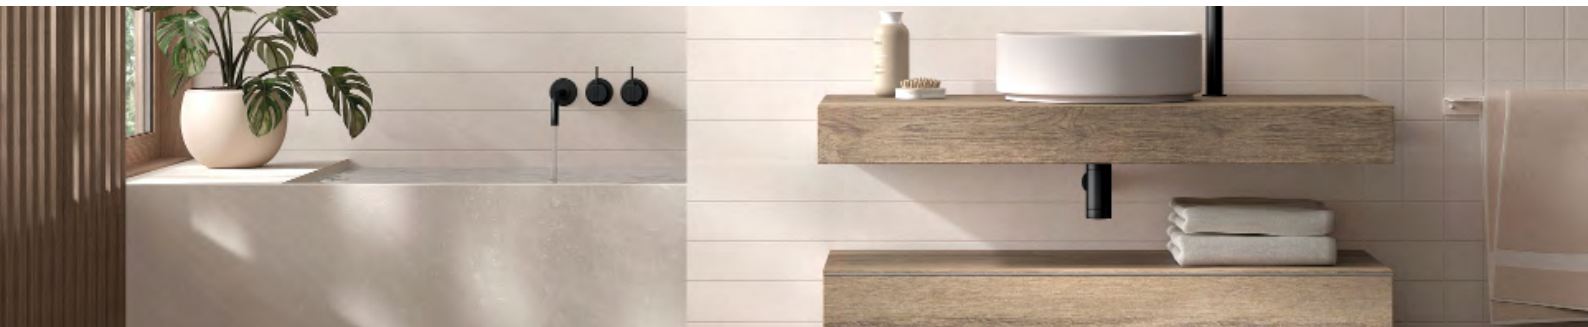

NOMAD
TECNICO

TECNICO NOMAD

Estructura: Fabricado en tablero de partículas de 16mm

Frente: Fabricado en tablero partículas de 16mm

Acabado: Lacado mate y laminado

Colgador: Scarpi 4

ACABADOS NOMAD

Lacado mate

Acabado Laminado

MEDIDAS NOMAD

Mueble

Fondo 46cm

Balda

Fondo 46cm

Encimera

Fondo 46cm