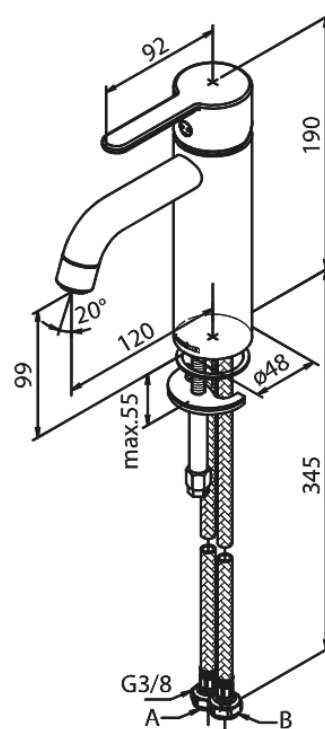

FM Mattsson Mora Group Nederland BV
Plesmanstraat 4, NL-3833 LA Leusden

085 - 401 87 80 info@damixa.nl

Bezoek voor meer informatie <https://damixa.nl>

damixa