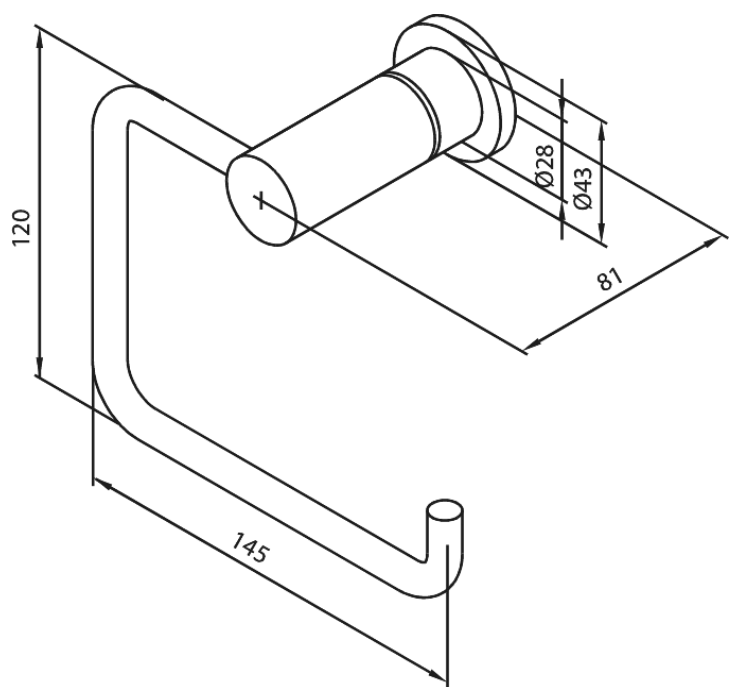

Silhouet

Closetrolhouder

Artikel nr.: 483075500
Uitvoeringen: Grafiet PVD
Series: Silhouet

EAN-nummer: 5708516837725

FM Mattsson Mora Group Nederland BV
Plesmanstraat 4, NL-3833 LALeusden

085 - 401 87 80 info@damixa.nl