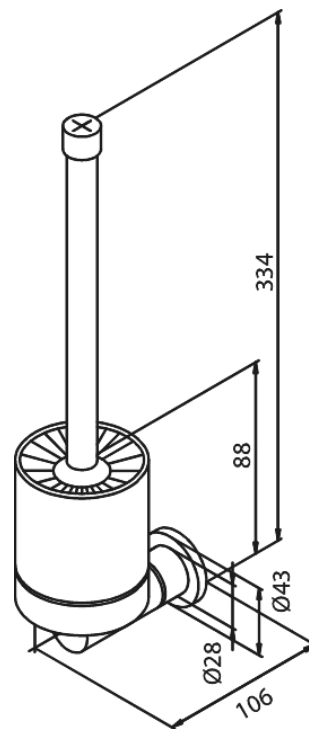

Silhouet

Closestborstelgarnituur

Artikel nr.: 483015500
Uitvoeringen: Grafiet PVD
Series: Silhouet

EAN-nummer: 5708516837664

FM Mattsson Mora Group Nederland BV
Plesmanstraat 4, NL-3833 LA Leusden

085 - 401 87 80 info@damixa.nl