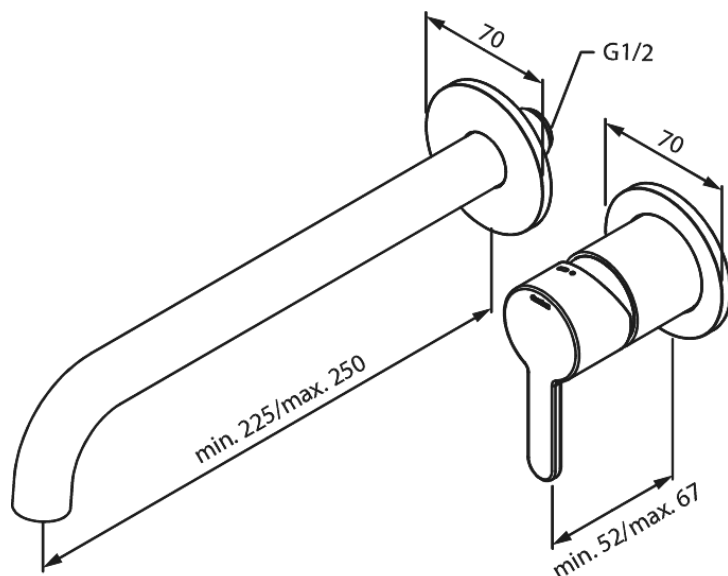

Technische functies

FM Mattsson Mora Group Nederland BV
Plesmanstraat 4, NL-3833 LALeusden

085 - 401 87 80 info@damixa.nl

Bezoek voor meer informatie <https://damixa.nl>

damixa