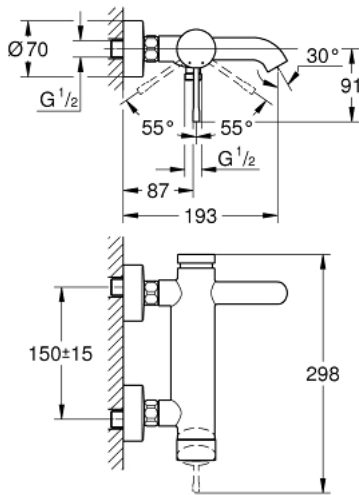

25 250 KF1 ESSENCE EÉNGREEPSMENGKRAAN VOOR BAD/DOUCHE 1/2"

PRODUCTOMSCHRIJVING

- Kleur: phantom black
- wandmontage
- metalen hendel
- GROHE SilkMove 35 mm cartouche met keramische schijven
- met temperatuurbegrenzer
- GROHE Long-Life finish
- automatische omstelling: bad/douche
- mousseur
- douche-aansluiting 1/2"
- geïntegreerde terugslagklep
- S-koppelingen