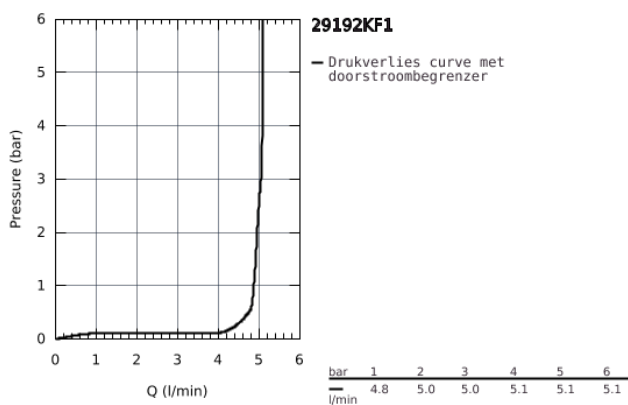

## 29 192 KF1 ESSENCE TWEEGATS WASTAFELMENGKRAAN M-SIZE

### PRODUCTOMSCHRIJVING

- Kleur: phantom black
- wandmontage
- alleen te gebruiken met ruwbouwset:
- 23 571 000 / 32 635 000
- let op: zonder installatie-element
- metalen rozet
- metalen hendel
- GROHE Long-Life finish
- GROHE Water Saving waterbesparende technologie
- maximale doorstroming (bij 3 bar): 5 l/min
- GROHE Aquaguide instelbare mousseur
- bouwmaat: 110 mm
- sprong: 183 mm
- professionele versie