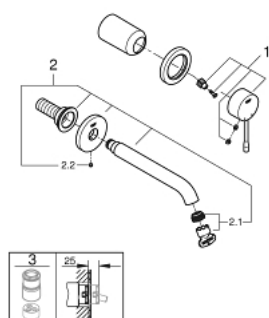

### PRODUCTOMSCHRIJVING

- Kleur: phantom black
- wandmontage
- alleen te gebruiken met ruwbouwset:
- 23 571 000 / 32 635 000
- let op: zonder installatie-element
- metalen rozet
- metalen hendel
- GROHE Long-Life finish
- GROHE Water Saving waterbesparende technologie
- maximale doorstroming (bij 3 bar): 5 l/min
- GROHE Aquaguide instelbare mousseur
- bouwmaat: 110 mm
- sprong: 183 mm
- professionele versie

### RESERVEONDERDELEN , maart 2022 – nu

- 1: greep (Bestelnummer 46916KF0)
  - 2: uitloop (Bestelnummer 48638KF0)
  - 2.1: Mousseur (Bestelnummer 48480000)
  - 2.2: Borgschroef (Bestelnummer 43094000)
  - 3: Verlengset (Bestelnummer 46943000)\*
- \* Optionele accessoires