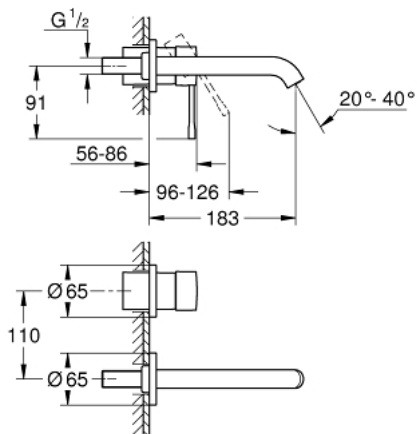

## 29 192 KF1 ESSENCE TWEEGATS WASTAFELMENGKRAAN M-SIZE

### PRODUCTOMSCHRIJVING

- Kleur: phantom black
- wandmontage
- alleen te gebruiken met ruwbouwset:
- 23 571 000 / 32 635 000
- let op: zonder installatie-element
- metalen rozet
- metalen hendel
- GROHE Long-Life finish
- GROHE Water Saving waterbesparende technologie
- maximale doorstroming (bij 3 bar): 5 l/min
- GROHE Aquaguide instelbare mousseur
- bouwmaat: 110 mm
- sprong: 183 mm
- professionele versie

### RESERVEONDERDELEN , maart 2022 – nu

- 1: greep (Bestelnummer 46916KF0)
  - 2: uitloop (Bestelnummer 48638KF0)
  - 2.1: Mousseur (Bestelnummer 48480000)
  - 2.2: Borgschroef (Bestelnummer 43094000)
  - 3: Verlengset (Bestelnummer 46943000)\*
- \* Optionele accessoires