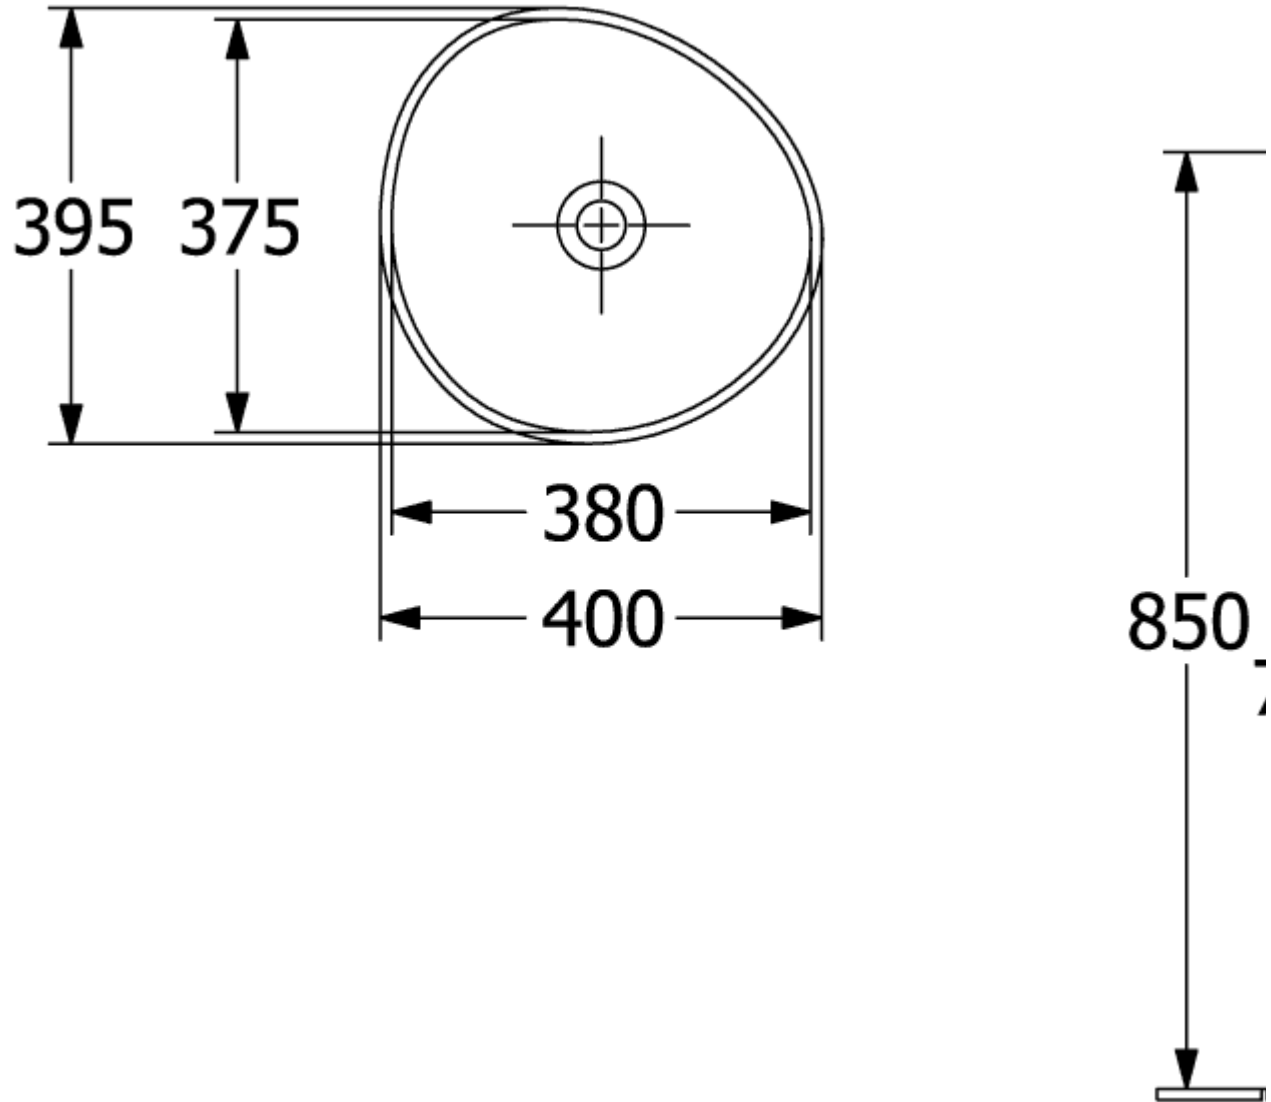

ANTAO OPZETWASTAFEL ASYMMETRISCH

PRODUCTINFORMATIE

Artikeltitel	Villeroy & Boch Antao Opzetwastafel, 400 x 395 x 146 mm, Stone White CeramicPlus, zonder overloop
Artikelnummer	4A7240RW
Montage / Montagetype	opzet
Onderdelen van de levering	1 x opzetwastafel , 1 x bevestigingsset 1 x sjabloon voor uitsparingen 1 x niet-afsluitbare afvoerplug met keramische afdekking
Diepte in mm	395
Breedte in mm	400
Hoogte in mm	146
Interne diepte	115
Collectie	Antao
Geschikt voor	Wandmengkraan, bijpassend Villeroy & Boch meubilair Armatuur met verhoogde standpijp
Materiaal	TitanCeram
Oppervlak	mat
Aanduiding van de kleur	Stone White CeramicPlus
Met overloop	Nee
Vorm	Asymmetrisch
Kleuraanduiding	Stone White
Antibacterieel oppervlak (met AntiBac)	Nee
Gemakkelijke oppervlaktereiniging (CeramicPlus)	Ja
Wastafelonderzijde	ongeslepen
Aantal bassins	1

TECHNISCHE TEKENINGEN

4A7240RW

4A7240RW