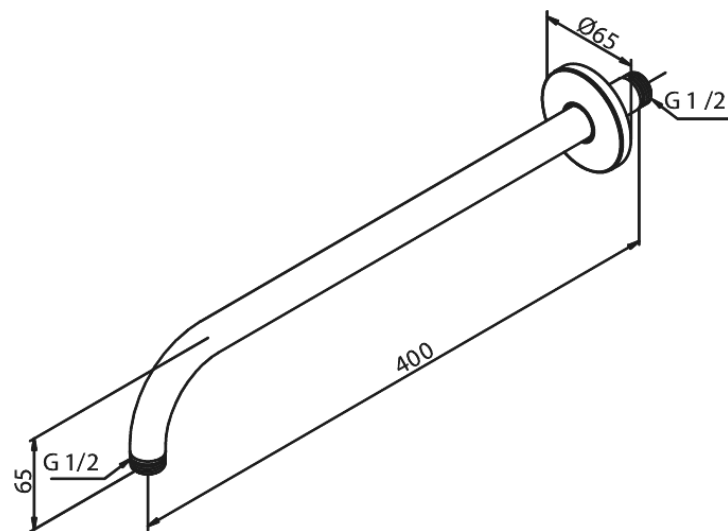

Inbouw

Douche arm wandmontage, lang

Artikel nr.: 766077900
Uitvoeringen: Mat messing PVD
Series: Inbouw

EAN-nummer: 5708516834540

FM Mattsson Mora Group Nederland BV
Plesmanstraat 4, NL-3833 LALeusden

085 - 401 87 80 info@damixa.nl