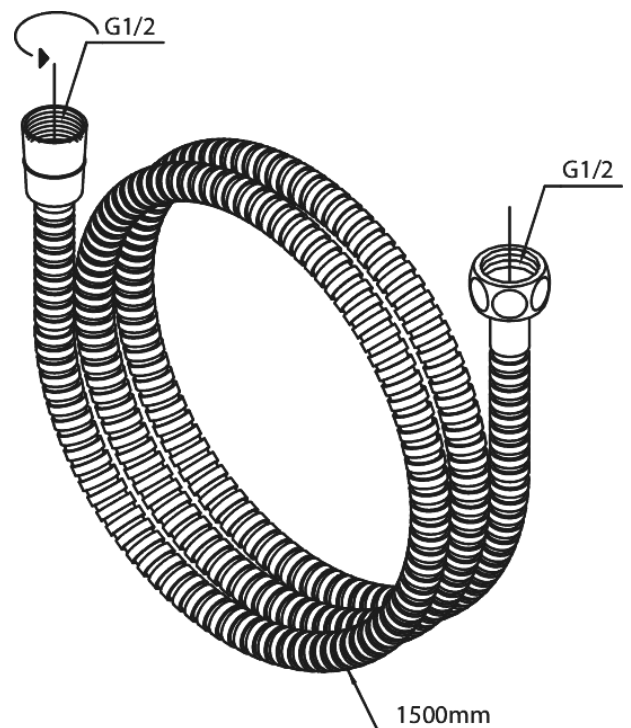

# Metalen doucheslang

**Artikel nr.:** 766527900  
**Uitvoeringen:** Mat messing PVD  
**Series:** Douche Toebehoren

**EAN-nummer:** 5708516827986

FM Mattsson Mora Group Nederland BV  
Plesmanstraat 4, NL-3833 LA Leusden