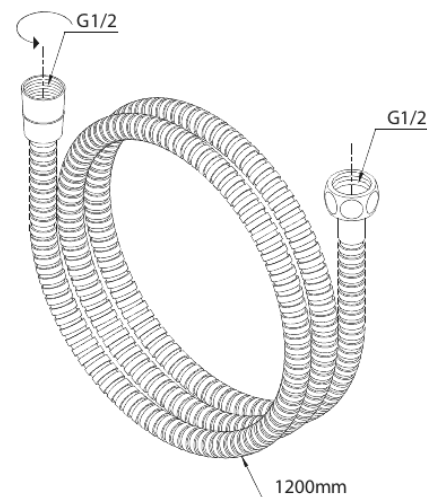

# Metalen doucheslang (1200 mm)

**Artikel nr.:** 766927900  
**Uitvoeringen:** Mat messing PVD  
**Series:** Douche Toebehoren

**EAN-nummer:** 5708516831570

FM Mattsson Mora Group Nederland BV  
Plesmanstraat 4, NL-3833 LA Leusden