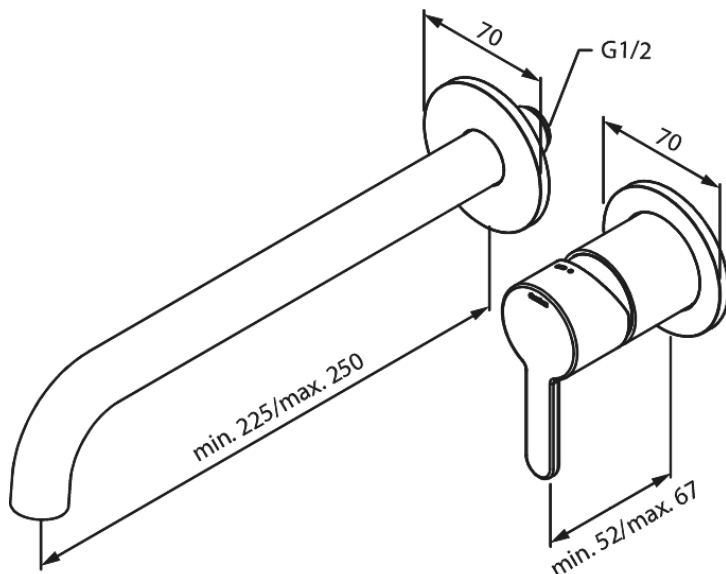

Technische functies

FM Mattsson Mora Group Nederland BV
Plesmanstraat 4, NL-3833 LALeusden

085 - 401 87 80 info@damixa.nl

Bezoek voor meer informatie <https://damixa.nl>

damixa