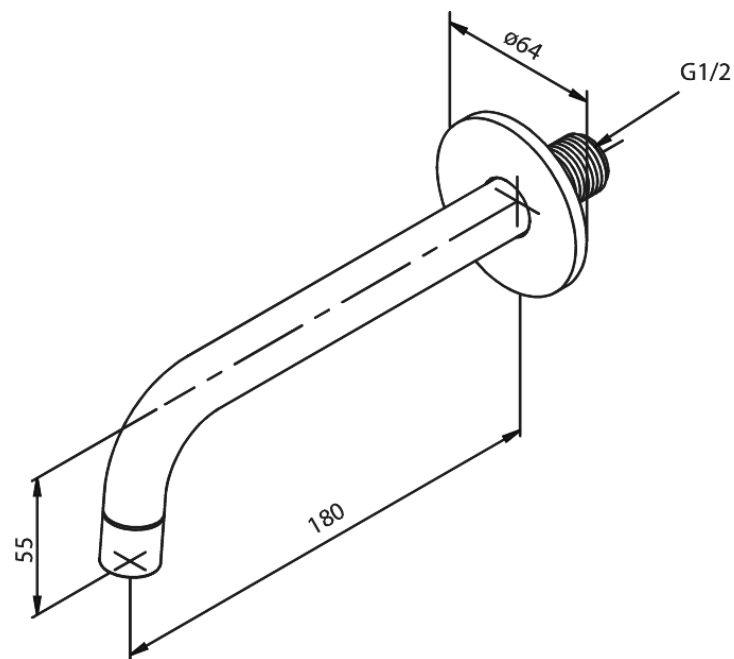

# Baduitloop 180mm

**Artikel nr.:** 484837900  
**Uitvoeringen:** Mat messing PVD  
**Series:** Inbouw

**EAN-nummer:** 5708516838173

FM Mattsson Mora Group Nederland BV  
Plesmanstraat 4, NL-3833 LA Leusden