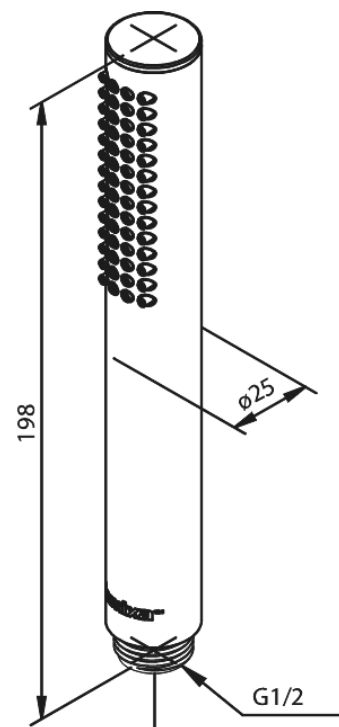

Technische functies

FM Mattsson Mora Group Nederland BV
Plesmanstraat 4, NL-3833 LA Leusden

085 - 401 87 80 info@damixa.nl

Bezoek voor meer informatie <https://damixa.nl>

damixa