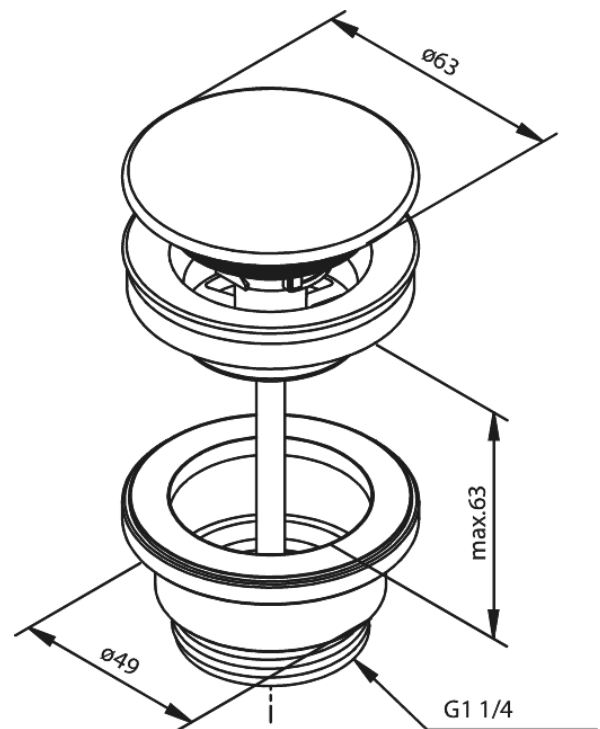

# Wastafel, altijd open

**Artikel nr.:** 238607900  
**Uitvoeringen:** Mat messing PVD  
**Series:** Badkameraccessoires

**EAN-nummer:** 5708516838920

## Kenmerken:

Ø63  
Max. 63mm

FM Mattsson Mora Group Nederland BV  
Plesmanstraat 4, NL-3833 LA Leusden

085 - 401 87 80 [info@damixa.nl](mailto:info@damixa.nl)

Bezoek voor meer informatie <https://damixa.nl>